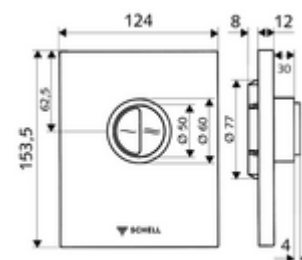

Artikelnummer: 02 824 06 99

WC-Bedieningsplaat EDITION Eco ND 100

Voor SCHELL inbouw-wc-drukspoeler COMPACT II ND met beperkte inbouwdiepte van 100 - 160 mm. Lage druk vanaf 0,8 bar. Spoeling met twee volumes.

Leveringsomvang

- Bedieningsplaat
 - Bedieningstoetsen voor spaar- en hoofdspoeling
- Zelfsluitende cartouche lage druk met automatische sproeikopreinigingsnaald
- Stuwschijf voor debietregeling
- Montageframe

Technische gegevens

- Spoeling met 2 volumes: Spaarspoeling 3 l, Hoofdspoeling 4,5 - 6,0 l
- Werkstof: Kunststof
- Oppervlak: Chroom; Frontplaat Chroom

Leveringsgegevens

- Gewicht: 0,70 kg/Stuks
- Verpakkingseenheid: 1