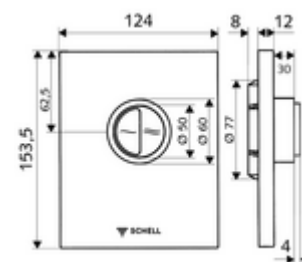

Artikelnummer: 02 825 06 99

WC-Bedieningsplaat EDITION Eco 100

Voor SCHELL inbouw-wc-drukspoeler COMPACT II met beperkte inbouwdiepte van 100 - 160 mm. Spoeling met twee volumes.

Leveringsomvang

- Bedieningsplaat
 - Bedieningstoetsen voor spaar- en hoofdspoeling
- Zelfsluitende cartouche met automatische sproeikopreinigingsnaald
- Stuwschijf voor debietregeling
- Montageframe

Technische gegevens

- Spoeling met 2 volumes: Spaarspoeling 3 l, Hoofdspoeling 4,5 - 9,0 l
- Werkstof: Kunststof
- Oppervlak: Chroom; Frontplaat Chroom
- Afmetingen frontplaat: B 124 mm x H 153,5 mm x D 12 mm

Leveringsgegevens

- Gewicht: 0,72 kg/Stuks
- Verpakkingseenheid: 1

Noodzakelijke gerelateerde items

Inbouw-WC drukspoeler COMPACT II

Artikelnr.: 01 194 00 99

Aanbevolen gerelateerde artikelen

WC-patroon EDITION Eco (geschikt voor LEED / BREEAM)