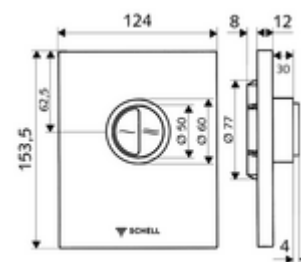

## WC-Bedieningsplaat EDITION Eco 100

Voor SCHELL inbouw-wc-drukspoeler COMPACT II met beperkte inbouwdiepte van 100 - 160 mm. Spoeling met twee volumes.

### Technische gegevens

- Spoeling met 2 volumes: Spaarspoeling 3 l, Hoofdspoeling 4,5 - 9,0 l
- Werkstof: Kunststof
- Oppervlak: Chroom; Frontplaat Chroom
- Afmetingen frontplaat: B 124 mm x H 153,5 mm x D 12 mm