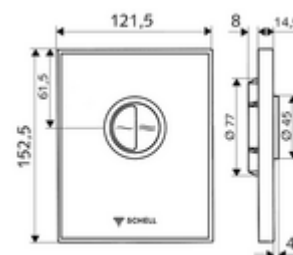

Artikelnummer: 02 826 00 99

WC-Bedieningsplaat AMBITION Eco

Glas. Spoeling met twee volumes. Voor SCHELL inbouw-wc-drukspoeler COMPACT II.

Leveringsomvang

- Design-bedieningsplaat van veiligheidsglas
  - Bedieningstoetsen voor spaar- en hoofdspoeling van spuitgietzink
- Zelfsluitende cartouche met automatische sproeikopreinigingsnaald
- Stuwschijf voor debietregeling
- Montageframe

Technische gegevens

- Spoeling met 2 volumes: Spaarspoeling 3 l, Hoofdspoeling 4,5 - 9,0 l
- Werkstof: Bediening Spuitgietzink; Frontplaat Veiligheidsglas (ESD); Frame Kunststof
- Oppervlak: Bediening Chroom; Frontplaat Zwart; Frame Chroom
- Afmetingen frontplaat: B 121,5 mm x H 152,5 mm x D 14,5 mm
- Certificaten: Watermark

Leveringsgegevens

- Gewicht: 0,88 kg/Stuks
- Verpakkingseenheid: 1

Noodzakelijke gerelateerde items

Inbouw-WC drukspoeler COMPACT II

Artikelnr.: 01 194 00 99

of

WC-Module MONTUS

Artikelnr.: 03 076 00 99

of

Opmerking

- Uitloopartikel, leverbaar tot einde voorraad