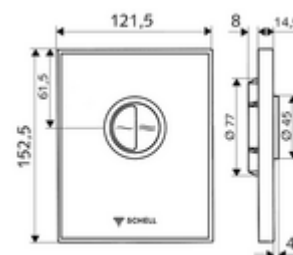

Artikelnummer: 02 826 00 99

WC-Bedieningsplaat AMBITION Eco

Glas. Spoeling met twee volumes. Voor SCHELL inbouw-wc-drukspoeler COMPACT II.

Leveringsomvang

- Design-bedieningsplaat van veiligheidsglas
 - Bedieningstoetsen voor spaar- en hoofdspoeling van spuitgietzink
- Zelfsluitende cartouche met automatische sproeikopreinigingsnaald
- Stuwschijf voor debietregeling
- Montageframe

Technische gegevens

- Spoeling met 2 volumes: Spaarspoeling 3 l, Hoofdspoeling 4,5 - 9,0 l
- Werkstof: Bediening Spuitgietzink; Frontplaat Veiligheidsglas (ESD); Frame Kunststof
- Oppervlak: Bediening Chroom; Frontplaat Zwart; Frame Chroom
- Afmetingen frontplaat: B 121,5 mm x H 152,5 mm x D 14,5 mm
- Certificaten: Watermark

Leveringsgegevens

- Gewicht: 0,88 kg/Stuks
- Verpakkingseenheid: 1

Noodzakelijke gerelateerde items

Inbouw-WC drukspoeler COMPACT II

Artikelnr.: 01 194 00 99

of

WC-Module MONTUS

Artikelnr.: 03 076 00 99