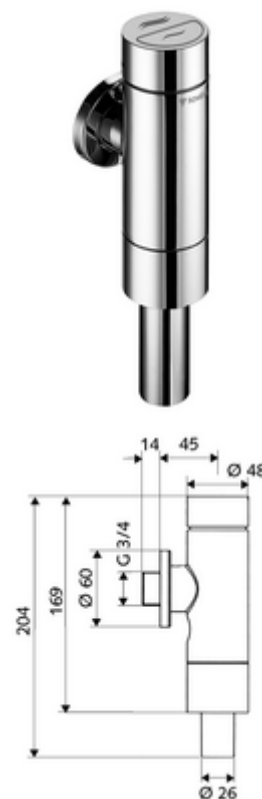

Artikelnummer: 02 250 06 99

Opbouw-WC drukspoeler SCHELLOMAT Silent Eco SV, DN 20

Volledig metalen uitvoering met druktoets uit messing. Volgens DIN EN 12541.
Spoeling met twee volumes.

Leveringsomvang

- Opbouw-wc-drukspoeler
  - Zelfsluitende cartouche met automatische sproeikopreinigingsnaald
  - Afsluitkraan
- Schuifrozet Ø 60 mm
- Spoelbuisaansluiting met beluchter

Technische gegevens

- Spoeling met 2 volumes: Spaarspoeling 3 l, Hoofdspoeling 4,5 - 9,0 l
- Werkstof: Behuizing Messing; Watervoerende delen Messing conform de Duitse drinkwaterverordening, Kunststof
- Oppervlak: Chroom
- Aansluiting: DN 20 G 3/4 M
- Aansluiting spoelbuis: Ø 26 mm
- Certificaten: PA-IX 9902/I, DIN-DVGW, Belgaqua
- Geluidsklasse: I, bij 100% debiet

Leveringsgegevens

- Gewicht: 1,12 kg/Stuks
- Verpakkingseenheid: 1

Aanbevolen gerelateerde artikelen

WC spoelbuisgarnituur

Artikelnr.: 03 209 06 99

of