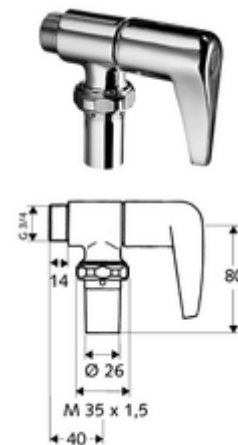

Artikelnummer: 02 702 06 99

WC spoelkraan SCHELLOMAT

Met bovendeele met hendel.

Technische gegevens

- Debiet bij 1 bar: 85 l/min
- Debiet bij 3 bar: 89 l/min
- Werkdruk: 1,2 - 5,0 bar
- Max. rustdruk: 10 bar
- Werkstof: Messing conform de Duitse drinkwaterverordening; Bediening Spuitgietzink
- Oppervlak: Chroom
- Aansluiting: DN 20 G 3/4 M
- Aansluiting spoelbuis: Ø 26 mm

Leveringsgegevens

- Gewicht: 0,55 kg/Stuks
- Verpakkingseenheid: 20

Aanbevolen gerelateerde artikelen

WC spoelbuisgarnituur

Artikelnr.: 03 209 06 99

of