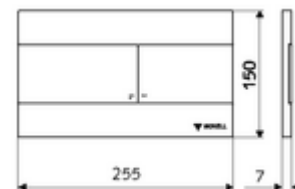

Artikelnummer: 03 070 28 99

WC-Bedieningsplaat MONTUS PLACE

Spoeling met twee volumes. Met braille-opschrift. Bediening bovenaan of vooraan.

Technische gegevens

- Werkstof: Kunststof, Roestvrij staal
- Oppervlak: Frontplaat Roestvrij staal geborsteld
- Afmetingen frontplaat: B 255 mm x H 150 mm x D 7 mm

Leveringsgegevens

- Gewicht: 0,68 kg/Stuks
- Verpakkingseenheid: 1

Gecombineerd met

| | | |
|---------------------------------|--------------------------|----|
| WC-Module MONTUS Flow | Artikelnr.: 03 038 00 99 | of |
| WC-module MONTUS Flow H | Artikelnr.: 03 037 00 99 | of |
| WC-Module MONTUS | Artikelnr.: 03 056 00 99 | of |
| WC-Module MONTUS | Artikelnr.: 03 057 00 99 | of |
| WC-Module MONTUS | Artikelnr.: 03 066 00 99 | of |
| WC-Module MONTUS | Artikelnr.: 03 061 00 99 | of |
| WC-Module MONTUS | Artikelnr.: 03 058 00 99 | of |
| WC-Module MONTUS | Artikelnr.: 03 059 00 99 | of |
| Inbouw-WC spoelreservoir MONTUS | Artikelnr.: 03 073 00 99 | of |