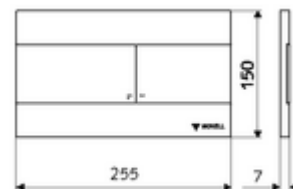

Artikelnummer: 03 070 28 99

WC-Bedieningsplaat MONTUS PLACE

Spoeling met twee volumes. Met braille-opschrift. Bediening bovenaan of vooraan.

Technische gegevens

- Werkstof: Kunststof, Roestvrij staal
- Oppervlak: Frontplaat Roestvrij staal geborsteld
- Afmetingen frontplaat: B 255 mm x H 150 mm x D 7 mm

Leveringsgegevens

- Gewicht: 0,68 kg/Stuks
- Verpakkingseenheid: 1

Gecombineerd met

WC-Module MONTUS Flow	Artikelnr.: 03 038 00 99	of
WC-module MONTUS Flow H	Artikelnr.: 03 037 00 99	of
WC-Module MONTUS	Artikelnr.: 03 056 00 99	of
WC-Module MONTUS	Artikelnr.: 03 057 00 99	of
WC-Module MONTUS	Artikelnr.: 03 066 00 99	of
WC-Module MONTUS	Artikelnr.: 03 061 00 99	of
WC-Module MONTUS	Artikelnr.: 03 058 00 99	of
WC-Module MONTUS	Artikelnr.: 03 059 00 99	of
Inbouw-WC spoelreservoir MONTUS	Artikelnr.: 03 073 00 99	of