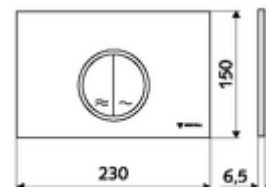

Artikelnummer: 03 119 64 99

WC-Bedieningsplaat MONTUS CIRCUM

Spoeling met twee volumes. Bediening bovenaan of vooraan.

Technische gegevens

- Werkstof: Kunststof
- Oppervlak: Frontplaat Mat chroom
- Afmetingen frontplaat: B 230 mm x H 150 mm x D 6,5 mm

Leveringsgegevens

- Gewicht: 0,39 kg/Stuks
- Verpakkingseenheid: 1

Gecombineerd met

WC-Module MONTUS Flow	Artikelnr.: 03 038 00 99	of
WC-module MONTUS Flow H	Artikelnr.: 03 037 00 99	of
WC-Module MONTUS	Artikelnr.: 03 056 00 99	of
WC-Module MONTUS	Artikelnr.: 03 057 00 99	of
WC-Module MONTUS	Artikelnr.: 03 066 00 99	of
WC-Module MONTUS	Artikelnr.: 03 060 00 99	of
WC-Module MONTUS	Artikelnr.: 03 061 00 99	of
WC-Module MONTUS	Artikelnr.: 03 058 00 99	of
WC-Module MONTUS	Artikelnr.: 03 059 00 99	of
Inbouw-WC spoelreservoir MONTUS	Artikelnr.: 03 073 00 99	of