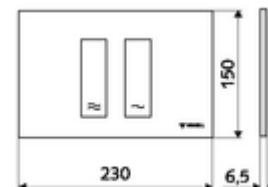

Artikelnummer: 03 121 06 99

WC-Bedieningsplaat MONTUS TOWER

Spoeling met twee volumes. Bediening bovenaan of vooraan.

Technische gegevens

- Werkstof: Kunststof
- Oppervlak: Frontplaat Chroom
- Afmetingen frontplaat: B 230 mm x H 150 mm x D 6,5 mm

Leveringsgegevens

- Gewicht: 0,38 kg/Stuks
- Verpakkingseenheid: 1

Gecombineerd met

WC-Module MONTUS Flow	Artikelnr.: 03 038 00 99	of
WC-module MONTUS Flow H	Artikelnr.: 03 037 00 99	of
WC-Module MONTUS	Artikelnr.: 03 056 00 99	of
WC-Module MONTUS	Artikelnr.: 03 057 00 99	of
WC-Module MONTUS	Artikelnr.: 03 066 00 99	of
WC-Module MONTUS	Artikelnr.: 03 060 00 99	of
WC-Module MONTUS	Artikelnr.: 03 061 00 99	of
WC-Module MONTUS	Artikelnr.: 03 058 00 99	of
WC-Module MONTUS	Artikelnr.: 03 059 00 99	of
Inbouw-WC spoelreservoir MONTUS	Artikelnr.: 03 073 00 99	of