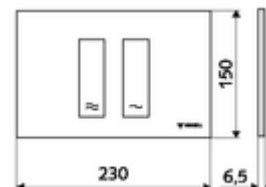

Artikelnummer: 03 121 15 99

WC-Bedieningsplaat MONTUS TOWER

Spoeling met twee volumes. Bediening bovenaan of vooraan.

Technische gegevens

- Werkstof: Kunststof
- Oppervlak: Frontplaat Wit
- Afmetingen frontplaat: B 230 mm x H 150 mm x D 6,5 mm

Leveringsgegevens

- Gewicht: 0,38 kg/Stuks
- Verpakkingseenheid: 1

Gecombineerd met

WC-Module MONTUS Flow	Artikelnr.: 03 038 00 99	of
WC-module MONTUS Flow H	Artikelnr.: 03 037 00 99	of
WC-Module MONTUS	Artikelnr.: 03 056 00 99	of
WC-Module MONTUS	Artikelnr.: 03 057 00 99	of
WC-Module MONTUS	Artikelnr.: 03 066 00 99	of
WC-Module MONTUS	Artikelnr.: 03 060 00 99	of
WC-Module MONTUS	Artikelnr.: 03 061 00 99	of
WC-Module MONTUS	Artikelnr.: 03 058 00 99	of
WC-Module MONTUS	Artikelnr.: 03 059 00 99	of
Inbouw-WC spoelreservoir MONTUS	Artikelnr.: 03 073 00 99	of