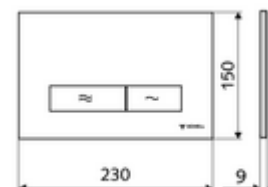

Artikelnummer: 03 122 06 99

WC-Bedieningsplaat MONTUS KONKAV

Spoeling met twee volumes. Bediening bovenaan of vooraan.

Technische gegevens

- Werkstof: Kunststof
- Oppervlak: Frontplaat Chroom
- Afmetingen frontplaat: B 230 mm x H 150 mm x D 9 mm

Leveringsgegevens

- Gewicht: 0,40 kg/Stuks
- Verpakkingseenheid: 1

Gecombineerd met

| | | |
|---------------------------------|--------------------------|----|
| WC-Module MONTUS Flow | Artikelnr.: 03 038 00 99 | of |
| WC-module MONTUS Flow H | Artikelnr.: 03 037 00 99 | of |
| WC-Module MONTUS | Artikelnr.: 03 056 00 99 | of |
| WC-Module MONTUS | Artikelnr.: 03 057 00 99 | of |
| WC-Module MONTUS | Artikelnr.: 03 066 00 99 | of |
| WC-Module MONTUS | Artikelnr.: 03 060 00 99 | of |
| WC-Module MONTUS | Artikelnr.: 03 061 00 99 | of |
| WC-Module MONTUS | Artikelnr.: 03 058 00 99 | of |
| WC-Module MONTUS | Artikelnr.: 03 059 00 99 | of |
| Inbouw-WC spoelreservoir MONTUS | Artikelnr.: 03 073 00 99 | of |