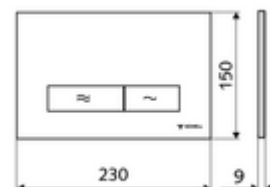

Artikelnummer: 03 122 15 99

WC-Bedieningsplaat MONTUS KONKAV

Spoeling met twee volumes. Bediening bovenaan of vooraan.

Technische gegevens

- Werkstof: Kunststof
- Oppervlak: Frontplaat Wit
- Afmetingen frontplaat: B 230 mm x H 150 mm x D 9 mm

Leveringsgegevens

- Gewicht: 0,39 kg/Stuks
- Verpakkingseenheid: 1

Gecombineerd met

WC-Module MONTUS Flow	Artikelnr.: 03 038 00 99	of
WC-module MONTUS Flow H	Artikelnr.: 03 037 00 99	of
WC-Module MONTUS	Artikelnr.: 03 056 00 99	of
WC-Module MONTUS	Artikelnr.: 03 057 00 99	of
WC-Module MONTUS	Artikelnr.: 03 066 00 99	of
WC-Module MONTUS	Artikelnr.: 03 060 00 99	of
WC-Module MONTUS	Artikelnr.: 03 061 00 99	of
WC-Module MONTUS	Artikelnr.: 03 058 00 99	of
WC-Module MONTUS	Artikelnr.: 03 059 00 99	of
Inbouw-WC spoelreservoir MONTUS	Artikelnr.: 03 073 00 99	of