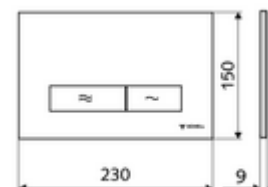

Artikelnummer: 03 122 15 99

WC-Bedieningsplaat MONTUS KONKAV

Spoeling met twee volumes. Bediening bovenaan of vooraan.

Technische gegevens

- Werkstof: Kunststof
- Oppervlak: Frontplaat Wit
- Afmetingen frontplaat: B 230 mm x H 150 mm x D 9 mm

Leveringsgegevens

- Gewicht: 0,39 kg/Stuks
- Verpakkingseenheid: 1

Gecombineerd met

WC-Module MONTUS Flow	Artikelnr.: 03 038 00 99	of
WC-module MONTUS Flow H	Artikelnr.: 03 037 00 99	of
WC-Module MONTUS	Artikelnr.: 03 056 00 99	of
WC-Module MONTUS	Artikelnr.: 03 057 00 99	of
WC-Module MONTUS	Artikelnr.: 03 066 00 99	of
WC-Module MONTUS	Artikelnr.: 03 060 00 99	of
WC-Module MONTUS	Artikelnr.: 03 061 00 99	of
WC-Module MONTUS	Artikelnr.: 03 058 00 99	of
WC-Module MONTUS	Artikelnr.: 03 059 00 99	of
Inbouw-WC spoelreservoir MONTUS	Artikelnr.: 03 073 00 99	of