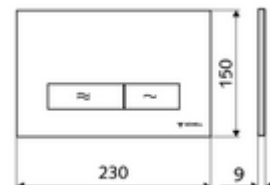

Artikelnummer: 03 122 64 99

WC-Bedieningsplaat MONTUS KONKAV

Spoeling met twee volumes. Bediening bovenaan of vooraan.

Technische gegevens

- Werkstof: Kunststof
- Oppervlak: Frontplaat Mat chroom
- Afmetingen frontplaat: B 230 mm x H 150 mm x D 9 mm

Leveringsgegevens

- Gewicht: 0,42 kg/Stuks
- Verpakkingseenheid: 1

Gecombineerd met

WC-Module MONTUS Flow	Artikelnr.: 03 038 00 99	of
WC-module MONTUS Flow H	Artikelnr.: 03 037 00 99	of
WC-Module MONTUS	Artikelnr.: 03 056 00 99	of
WC-Module MONTUS	Artikelnr.: 03 057 00 99	of
WC-Module MONTUS	Artikelnr.: 03 066 00 99	of
WC-Module MONTUS	Artikelnr.: 03 060 00 99	of
WC-Module MONTUS	Artikelnr.: 03 061 00 99	of
WC-Module MONTUS	Artikelnr.: 03 058 00 99	of
WC-Module MONTUS	Artikelnr.: 03 059 00 99	of
Inbouw-WC spoelreservoir MONTUS	Artikelnr.: 03 073 00 99	of