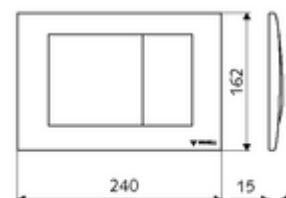

Artikelnummer: 03 126 06 99

WC-Bedieningsplaat MONTUS FIELD

Spoeling met twee volumes. Bediening bovenaan of vooraan. Vandalismebestendige spuitgietzink-uitvoering.

Technische gegevens

- Werkstof: Frontplaat Spuitgietzink
- Oppervlak: Frontplaat Chroom
- Afmetingen frontplaat: B 240 mm x H 162 mm x D 15 mm

Leveringsgegevens

- Gewicht: 1,14 kg/Stuks
- Verpakkingseenheid: 1

Gecombineerd met

| | | |
|---------------------------------|--------------------------|----|
| WC-Module MONTUS Flow | Artikelnr.: 03 038 00 99 | of |
| WC-module MONTUS Flow H | Artikelnr.: 03 037 00 99 | of |
| WC-Module MONTUS | Artikelnr.: 03 056 00 99 | of |
| WC-Module MONTUS | Artikelnr.: 03 057 00 99 | of |
| WC-Module MONTUS | Artikelnr.: 03 066 00 99 | of |
| WC-Module MONTUS | Artikelnr.: 03 060 00 99 | of |
| WC-Module MONTUS | Artikelnr.: 03 061 00 99 | of |
| WC-Module MONTUS | Artikelnr.: 03 058 00 99 | of |
| WC-Module MONTUS | Artikelnr.: 03 059 00 99 | of |
| Inbouw-WC spoelreservoir MONTUS | Artikelnr.: 03 073 00 99 | of |