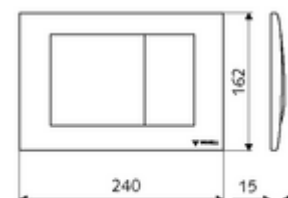

Artikelnummer: 03 126 64 99

WC-Bedieningsplaat MONTUS FIELD

Spoeling met twee volumes. Bediening bovenaan of vooraan. Vandalismebestendige spuitgietzink-uitvoering.

Technische gegevens

- Werkstof: Frontplaat Spuitgietzink
- Oppervlak: Frontplaat Mat chroom
- Afmetingen frontplaat: B 240 mm x H 162 mm x D 15 mm

Leveringsgegevens

- Gewicht: 1,20 kg/Stuks
- Verpakkingseenheid: 1

Gecombineerd met

WC-Module MONTUS Flow	Artikelnr.: 03 038 00 99	of
WC-module MONTUS Flow H	Artikelnr.: 03 037 00 99	of
WC-Module MONTUS	Artikelnr.: 03 056 00 99	of
WC-Module MONTUS	Artikelnr.: 03 057 00 99	of
WC-Module MONTUS	Artikelnr.: 03 066 00 99	of
WC-Module MONTUS	Artikelnr.: 03 060 00 99	of
WC-Module MONTUS	Artikelnr.: 03 061 00 99	of
WC-Module MONTUS	Artikelnr.: 03 058 00 99	of
WC-Module MONTUS	Artikelnr.: 03 059 00 99	of
Inbouw-WC spoelreservoir MONTUS	Artikelnr.: 03 073 00 99	of