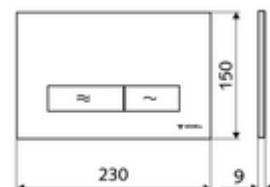

Artikelnummer: 03 143 11 99

WC-Bedieningsplaat MONTUS KONKAV

Spoeling met twee volumes. Bediening bovenaan of vooraan.

Technische gegevens

- Werkstof: Kunststof
- Oppervlak: Frontplaat Zwart
- Afmetingen frontplaat: B 230 mm x H 150 mm x D 9 mm

Leveringsgegevens

- Gewicht: 0,39 kg/Stuks
- Verpakkingseenheid: 1

Gecombineerd met

WC-Module MONTUS Flow	Artikelnr.: 03 038 00 99	of
WC-module MONTUS Flow H	Artikelnr.: 03 037 00 99	of
WC-Module MONTUS	Artikelnr.: 03 056 00 99	of
WC-Module MONTUS	Artikelnr.: 03 057 00 99	of
WC-Module MONTUS	Artikelnr.: 03 066 00 99	of
WC-Module MONTUS	Artikelnr.: 03 060 00 99	of
WC-Module MONTUS	Artikelnr.: 03 061 00 99	of
WC-Module MONTUS	Artikelnr.: 03 058 00 99	of
WC-Module MONTUS	Artikelnr.: 03 059 00 99	of
Inbouw-WC spoelreservoir MONTUS	Artikelnr.: 03 073 00 99	of