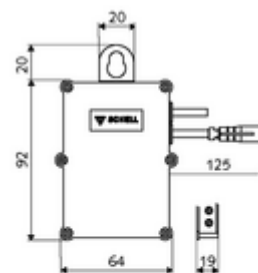

Artikelnummer: 00 501 00 99

SWS Bus-Extender Kabel BE-K

Module voor de koppeling van een SWS-deelnemer met de SWS-server via kabel.
Geeft de gegevens door tussen SWS-deelnemer en SWS-server.

Leveringsomvang

- Bus-extender kabel BE-K

Leveringsgegevens

- Gewicht: 0,16 kg/Stuks
- Verpakkingseenheid: 1

Noodzakelijke gerelateerde items

| | |
|----------------------------|--------------------------|
| SWS Server | Artikelnr.: 00 500 00 99 |
| SWS Bus-Netvoedingseenheid | Artikelnr.: 00 505 00 99 |