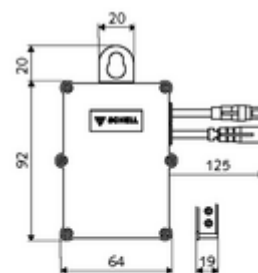

Artikelnummer: 00 502 00 99

SWS Bus-Extender RLAN BE-F

Module voor de koppeling van een SWS-busdeelnemer met de SWS-server via RLAN. Geeft de gegevens door tussen SWS-deelnemer en SWS-server. Bij netvoeding wordt een mesh-RLAN-netwerk opgebouwd.

Leveringsomvang

- Bus-extender RLAN BE-F

Leveringsgegevens

- Gewicht: 0,11 kg/Stuks
- Verpakkingseenheid: 1

Noodzakelijke gerelateerde items

SWS Server	Artikelnr.: 00 500 00 99
SWS Bus-Netvoedingseenheid	Artikelnr.: 00 505 00 99

Aanbevolen gerelateerde artikelen

SWS RLAN-Manager FM	Artikelnr.: 00 503 00 99
Inbouw-aansluitdoos	Artikelnr.: 77 752 00 99

Opmerking

- Voor exacte temperatuurregistratie bevelen wij het gebruik van de juiste SWS-temperatuurvoelers aan.