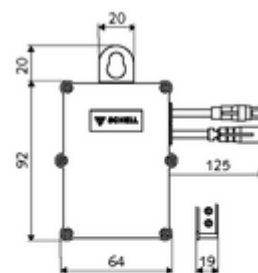

Artikelnummer: 00 502 00 99

SWS Bus-Extender RLAN BE-F

Module voor de koppeling van een SWS-busdeelnemer met de SWS-server via RLAN. Geeft de gegevens door tussen SWS-deelnemer en SWS-server. Bij netvoeding wordt een mesh-RLAN-netwerk opgebouwd.

Leveringsomvang

- Bus-extender RLAN BE-F

Leveringsgegevens

- Gewicht: 0,11 kg/Stuks
- Verpakkingseenheid: 1

Noodzakelijke gerelateerde items

SWS Server	Artikelnr.: 00 500 00 99
SWS Bus-Netvoedingseenheid	Artikelnr.: 00 505 00 99