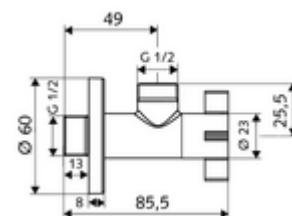

Artikelnummer: 05 399 06 99

Design haakse-kraan met regelfunctie 4WING

Volgens DIN 3227.

Leveringsomvang

- Design haakse-kraan
 - Gepolijst messing lichaam
 - Schuifhuls
- Schuifrozet Ø 60 mm

Technische gegevens

- Werkstof: Messing conform de Duitse drinkwaterverordening; Bediening Kunststof
- Oppervlak: Chroom
- Aansluiting: DN 15 G 1/2 M
- Uitgang: DN 15 G 1/2 M
- Certificaten: P-IX 212/IA, ACS, WRAS aangevraagd
- Geluidsklasse: I
- Debietsklasse: A