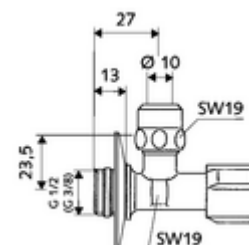

## Haakse-kraan met regelfunctie COMFORT

Met COMFORT-greep. Korte vorm. Volgens DIN 3227.

### Leveringsomvang

- Haakse-kraan (korte vorm)
  - COMFORT-greep
  - ASAG easy (Zelfdichtende schroefdraad)
- Trekvaste messing conus-klemschroefkoppeling met lengtecompensatie
- Rozet Ø 54 mm (diepte 3 mm)

### Technische gegevens

- Werkstof: Messing conform de Duitse drinkwaterverordening
- Oppervlak: Chroom
- Aansluiting: DN 15 G 1/2 M met ASAG easy
- Uitgang: Ø 10 mm (DN 10 G 3/8 M)
- Certificaten: P-IX 212/IA, DIN-DVGW, ACS, NF, WRAS aangevraagd
- Geluidsklasse: I
- Debietsklasse: A