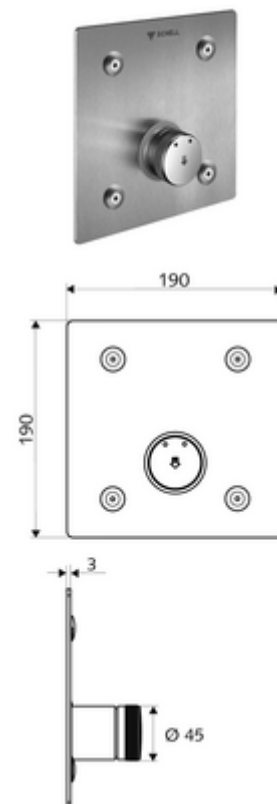

Artikelnummer: 01 902 28 99

Inbouw-douchekraan LINUS Basic D-SC-M Mengwater

Voor Inbouw-Masterbox WBD-SC-M. Manuele activering met automatische sluiting.

Leveringsomvang

- Frontplaat
 - Zelfsluitende knop SC-M met overschuifhuls
- Bevestigingsmateriaal

Technische gegevens

- Werkstof: Bediening Messing; Frontplaat Roestvrij staal
- Oppervlak: Bediening Chroom; Frontplaat Roestvrij staal geborsteld
- Afmetingen frontplaat: B 190 mm x H 190 mm x D 3 mm

Leveringsgegevens

- Gewicht: 1,40 kg/Stuks
- Verpakkingseenheid: 1

Noodzakelijke gerelateerde items

Inbouw-Masterbox WBD-SC-M

Artikelnr.: 01 867 00 99

Aanbevolen gerelateerde artikelen

Douchekop COMFORT Flex	Artikelnr.: 01 821 06 99	of
Douchekop Aerosolarm	Artikelnr.: 01 814 06 99	of
Wandaansluitbocht PURIS	Artikelnr.: 06 469 06 99	of
Wandaansluitbocht	Artikelnr.: 06 463 06 99	of
<u>Bij een te diepe inbouw van de Masterbox</u>		
Verlengingscartouche D-SC-M	Artikelnr.: 29 648 06 99	of
Verlengingscartouche D-SC-M	Artikelnr.: 29 649 06 99	of