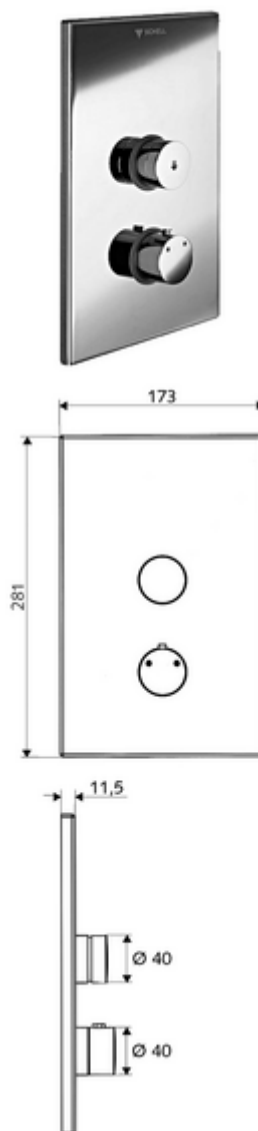

Artikelnummer: 01 809 06 99

Inbouw-douchekraan LINUS D-SC-T Mengwater, ThermoProtect thermostaat

Voor Inbouw-Masterbox WBD-SC-T. Manuele activering met automatische sluiting.

Leveringsomvang

- Frontplaat
  - Bedieningstoets voor thermostaat met overschuifhuls, ont-/vergrendelbare temperatuurblokkering 38 °C
  - Zelfsluitende knop SC-V met overschuifhuls
- Montageframe
- Bevestigingsmateriaal

Technische gegevens

- Werkstof: Bediening Messing; Frontplaat Messing
- Oppervlak: Bediening Chroom; Frontplaat Chroom
- Afmetingen frontplaat: B 173 mm x H 281 mm x D 11,5 mm

Leveringsgegevens

- Gewicht: 1,96 kg/Stuks
- Verpakkingseenheid: 1

Noodzakelijke gerelateerde items

Inbouw-Masterbox WBD-SC-T Artikelnr.: 01 800 00 99

Aanbevolen gerelateerde artikelen

Thermostaatgreep EasyGrip	Artikelnr.: 29 192 06 99
Douchekop COMFORT Flex	Artikelnr.: 01 821 06 99 of
Douchekop Aerosolarm	Artikelnr.: 01 814 06 99 of
Wandaansluitbocht PURIS	Artikelnr.: 06 469 06 99 of
Wandaansluitbocht	Artikelnr.: 06 463 06 99 of

Voor manuele thermische desinfectie

Magneetventiel thermische desinfectie	Artikelnr.: 01 875 00 99
Sleutelschakelaar voor thermische desinfectie	Artikelnr.: 01 538 00 99
Inbouw-netvoedingseenheid 12 VDC, 100 - 240 VAC, 50 - 60 Hz	Artikelnr.: 01 566 00 99 of
Netvoedingseenheid 12 VDC, 100 - 240 VAC, 50 - 60 Hz	Artikelnr.: 01 490 00 99 of
Elektrische verdeelkast 12 VDC, 100 - 240 VAC, 50 - 60 Hz	Artikelnr.: 01 537 00 99 of

Bij een te diepe inbouw van de Masterbox

Verlengingsset D-SC-T 25 mm	Artikelnr.: 01 859 06 99 of
Verlengingsset D-C-M D-SC-T 50 mm	Artikelnr.: 01 863 06 99 of