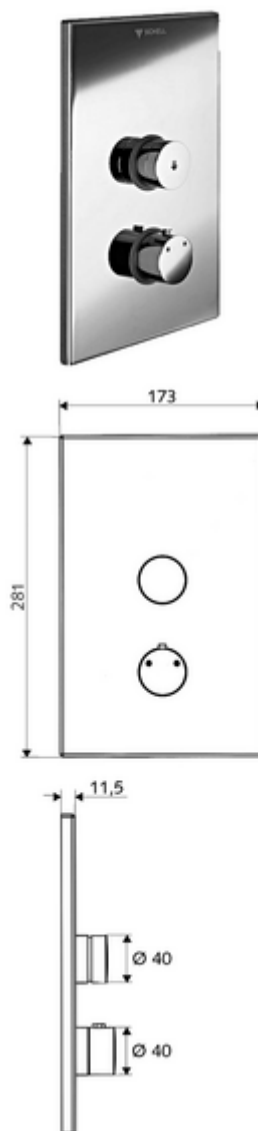

Artikelnummer: 01 809 28 99

Inbouw-douchekraan LINUS D-SC-T Mengwater, ThermoProtect thermostaat

Voor Inbouw-Masterbox WBD-SC-T. Manuele activering met automatische sluiting.

Leveringsomvang

- Frontplaat
  - Bedieningstoets voor thermostaat met overschuifhuls, ont-/vergrendelbare temperatuurblokkering 38 °C
  - Zelfsluitende knop SC-V met overschuifhuls
- Montageframe
- Bevestigingsmateriaal

Technische gegevens

- Werkstof: Bediening Messing; Frontplaat Roestvrij staal
- Oppervlak: Bediening Chroom; Frontplaat Roestvrij staal geborsteld
- Afmetingen frontplaat: B 173 mm x H 281 mm x D 11,5 mm

Leveringsgegevens

- Gewicht: 1,96 kg/Stuks
- Verpakkingseenheid: 1

Noodzakelijke gerelateerde items

Inbouw-Masterbox WBD-SC-T Artikelnr.: 01 800 00 99

Aanbevolen gerelateerde artikelen

Thermostaatgreep EasyGrip Artikelnr.: 29 192 06 99
Douchekop COMFORT Flex Artikelnr.: 01 821 06 99 of
Douchekop Aerosolarm Artikelnr.: 01 814 06 99 of

Voor manuele thermische desinfectie

Magneetventiel thermische desinfectie Artikelnr.: 01 875 00 99
Sleutelschakelaar voor thermische desinfectie Artikelnr.: 01 538 00 99
Inbouw-netvoedingseenheid 12 VDC, 100 - 240 VAC, 50 - 60 Hz Artikelnr.: 01 566 00 99 of
Netvoedingseenheid 12 VDC, 100 - 240 VAC, 50 - 60 Hz Artikelnr.: 01 490 00 99 of
Elektrische verdeelkast 12 VDC, 100 - 240 VAC, 50 - 60 Hz Artikelnr.: 01 537 00 99 of

Bij een te diepe inbouw van de Masterbox

Verlengingsset D-SC-T 25 mm Artikelnr.: 01 859 06 99 of
Verlengingsset D-C-M D-SC-T 50 mm Artikelnr.: 01 863 06 99 of