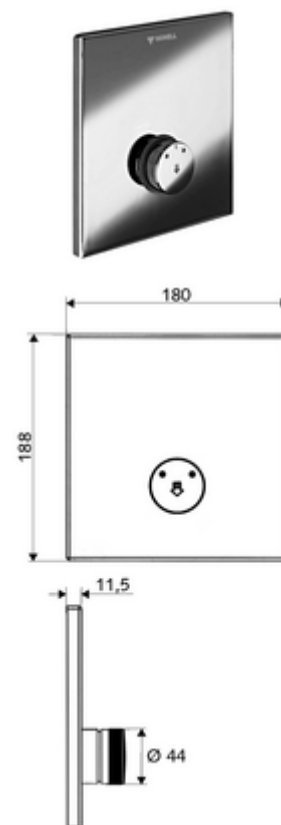

Artikelnummer: 01 832 06 99

Inbouw-douchekraan LINUS D-SC-M Mengwater

Voor Inbouw-Masterbox WBD-SC-M. Manuele activering met automatische sluiting.

Leveringsomvang

- Frontplaat
 - Zelfsluitende knop SC-M met overschuifhuls
- Montageframe
- Bevestigingsmateriaal

Technische gegevens

- Werkstof: Bediening Messing; Frontplaat Messing
- Oppervlak: Bediening Chroom; Frontplaat Chroom
- Afmetingen frontplaat: B 180 mm x H 188 mm x D 11,5 mm

Leveringsgegevens

- Gewicht: 1,22 kg/Stuks
- Verpakkingseenheid: 1

Noodzakelijke gerelateerde items

Inbouw-Masterbox WBD-SC-M

Artikelnr.: 01 867 00 99

Aanbevolen gerelateerde artikelen

Douchekop COMFORT Flex

Artikelnr.: 01 821 06 99

of

Douchekop Aerosolarm