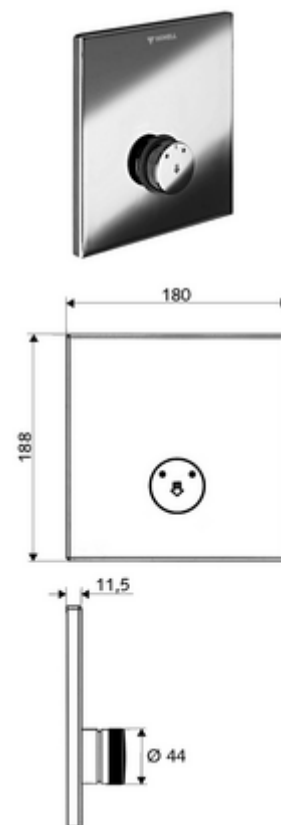

Artikelnummer: 01 832 06 99

Inbouw-douchekraan LINUS D-SC-M Mengwater

Voor Inbouw-Masterbox WBD-SC-M. Manuele activering met automatische sluiting.

Leveringsomvang

- Frontplaat
 - Zelfsluitende knop SC-M met overschuifhuls
- Montageframe
- Bevestigingsmateriaal

Technische gegevens

- Werkstof: Bediening Messing; Frontplaat Messing
- Oppervlak: Bediening Chroom; Frontplaat Chroom
- Afmetingen frontplaat: B 180 mm x H 188 mm x D 11,5 mm

Leveringsgegevens

- Gewicht: 1,22 kg/Stuks
- Verpakkingseenheid: 1

Noodzakelijke gerelateerde items

Inbouw-Masterbox WBD-SC-M

Artikelnr.: 01 867 00 99

Aanbevolen gerelateerde artikelen

Douchekop COMFORT Flex	Artikelnr.: 01 821 06 99	of
Douchekop Aerosolarm	Artikelnr.: 01 814 06 99	of
Wandaansluitbocht PURIS	Artikelnr.: 06 469 06 99	of
Wandaansluitbocht	Artikelnr.: 06 463 06 99	of
<u>Bij een te diepe inbouw van de Masterbox</u>		
Verlengingscartouche D-SC-M	Artikelnr.: 29 648 06 99	of
Verlengingscartouche D-SC-M	Artikelnr.: 29 649 06 99	of