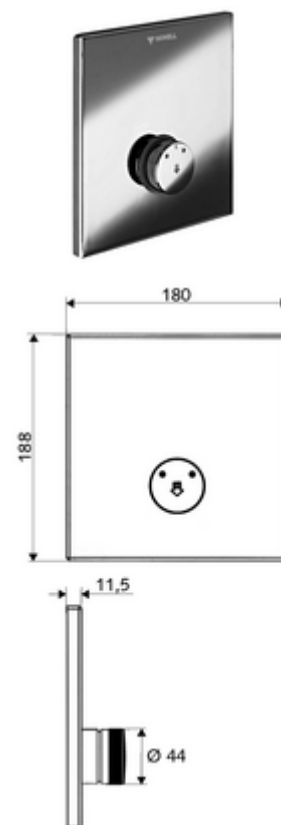

Artikelnummer: 01 832 28 99

Inbouw-douchekraan LINUS D-SC-M Mengwater

Voor Inbouw-Masterbox WBD-SC-M. Manuele activering met automatische sluiting.

Leveringsomvang

- Frontplaat
 - Zelfsluitende knop SC-M met overschuifhuls
- Montageframe
- Bevestigingsmateriaal

Technische gegevens

- Werkstof: Bediening Messing; Frontplaat Roestvrij staal
- Oppervlak: Bediening Chroom; Frontplaat Roestvrij staal geborsteld
- Afmetingen frontplaat: B 180 mm x H 188 mm x D 11,5 mm

Leveringsgegevens

- Gewicht: 1,24 kg/Stuks
- Verpakkingseenheid: 1

Noodzakelijke gerelateerde items

Inbouw-Masterbox WBD-SC-M

Artikelnr.: 01 867 00 99

Aanbevolen gerelateerde artikelen

Douchekop COMFORT Flex	Artikelnr.: 01 821 06 99	of
Douchekop Aerosolarm	Artikelnr.: 01 814 06 99	of
Wandaansluitbocht PURIS	Artikelnr.: 06 469 06 99	of
Wandaansluitbocht	Artikelnr.: 06 463 06 99	of
<u>Bij een te diepe inbouw van de Masterbox</u>		
Verlengingscartouche D-SC-M	Artikelnr.: 29 648 06 99	of
Verlengingscartouche D-SC-M	Artikelnr.: 29 649 06 99	of