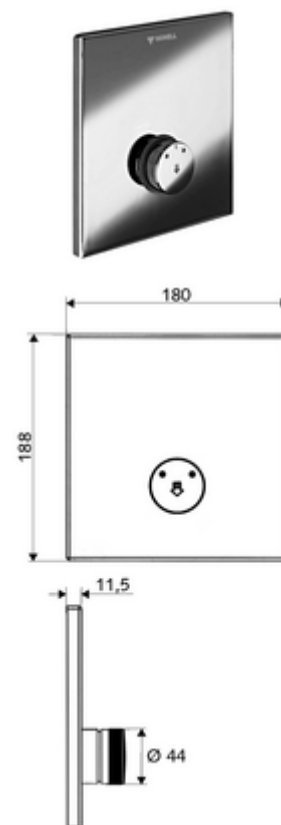

Artikelnummer: 01 832 28 99

Inbouw-douchekraan LINUS D-SC-M Mengwater

Voor Inbouw-Masterbox WBD-SC-M. Manuele activering met automatische sluiting.

Leveringsomvang

- Frontplaat
 - Zelfsluitende knop SC-M met overschuifhuls
- Montageframe
- Bevestigingsmateriaal

Technische gegevens

- Werkstof: Bediening Messing; Frontplaat Roestvrij staal
- Oppervlak: Bediening Chroom; Frontplaat Roestvrij staal geborsteld
- Afmetingen frontplaat: B 180 mm x H 188 mm x D 11,5 mm

Leveringsgegevens

- Gewicht: 1,24 kg/Stuks
- Verpakkingseenheid: 1

Noodzakelijke gerelateerde items

Inbouw-Masterbox WBD-SC-M

Artikelnr.: 01 867 00 99

Aanbevolen gerelateerde artikelen

Douchekop COMFORT Flex