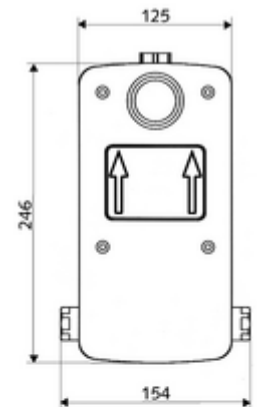

Technische gegevens

- Debiet bij 3 bar: 15 l/min
- Werkdruk: 1,0 - 5,0 bar
- Max. rustdruk: 8 bar
- Max. werkingstemperatuur: 70 °C (voor thermische desinfectie 80 °C max. 10 min./dag)
- Werkstof: Behuizing Kunststof; Watertraject Ontzinkingsbestendig messing conform de Duitse drinkwaterverordening
- Afmetingen: B 125 mm x H 246 mm x D 158 mm
- Inbouwdiepte: 88 - 112 mm
- Aansluiting: 2x G 1/2 V
- Uitgang: G 1/2 V
- Certificaten: P-IX 18001/IA, Belgaqua
- Geluidsklasse: I
- Debietsklasse: A

Leveringsgegevens

- Gewicht: 3,08 kg/Stuks
- Verpakkingseenheid: 1

Noodzakelijke gerelateerde items

Inbouw-douchekraan LINUS D-C-T	Artikelnr.: 01 918 06 99	of
Inbouw-douchekraan LINUS D-C-T	Artikelnr.: 01 918 28 99	of
Inbouw-douchekraan LINUS Basic D-C-T	Artikelnr.: 01 909 28 99	of
<u>Voor afdichtingen van constructies volgens DIN 18534</u>		
Dilatatiemanchet	Artikelnr.: 00 920 00 99	