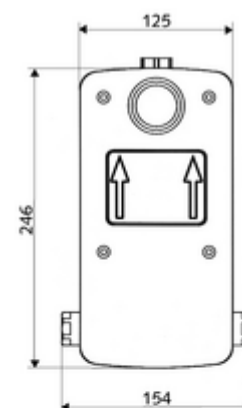

Leveringsomvang

- Masterbox
 - Ruwbouwdoo
 - Inbouw-douchekraan met 2 afsluitkranen
 - Magneetventiel 6 V
 - ThermoProtect thermostaat volgens EN 1111, verbrandingsbeveiliging in geval van storing in de koudwatertoevoer
 - 2 voorfilters
 - 2 terugslagkleppen (EN 1717: EB)
- Spoelnippel
- Werfdeksel

Technische gegevens

- Debiet bij 3 bar: 15 l/min
- Werkdruk: 1,0 - 5,0 bar
- Max. rustdruk: 8 bar
- Max. werkingstemperatuur: 70 °C (voor thermische desinfectie 80 °C max. 10 min./dag)
- Werkstof: Behuizing Kunststof; Watertraject Ontzinkingsbestendig messing conform de Duitse drinkwaterverordening
- Afmetingen: B 125 mm x H 246 mm x D 158 mm
- Inbouwdiepte: 88 - 112 mm
- Aansluiting: 2x G 1/2 V
- Uitgang: G 1/2 V
- Certificaten: P-IX 18001/IA, Belgaqua
- Geluidsklasse: I
- Debietsklasse: A

Leveringsgegevens

- Gewicht: 3,08 kg/Stuks
- Verpakkingseenheid: 1

Noodzakelijke gerelateerde items

Inbouw-douchekraan LINUS D-C-T	Artikelnr.: 01 918 06 99	of
Inbouw-douchekraan LINUS D-C-T	Artikelnr.: 01 918 28 99	of
Inbouw-douchekraan LINUS Basic D-C-T	Artikelnr.: 01 909 28 99	of
<u>Voor afdichtingen van constructies volgens DIN 18534</u>		
Dilatatiemanchet	Artikelnr.: 00 920 00 99	