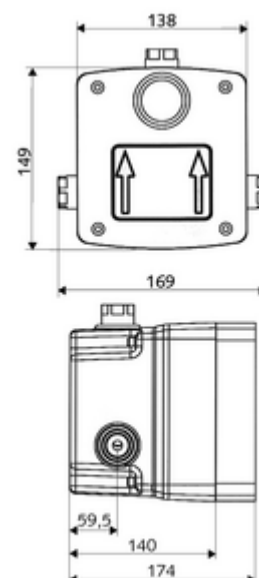

Artikelnummer: 01 822 00 99

Inbouw-Masterbox WBD-E-V Voorgemengd water

Voor Inbouw-douche kranen LINUS Basic D-C-V. Elektronische activering. Met afdichte doosdoorvoeringen en afsluitkraan binnenin.

Leveringsomvang

- Masterbox
  - Ruwbouwdoo
  - Inbouw-douchekraan met afsluitkraan
  - Magneetventiel 6 V
  - Voorfilter
  - Terugslagklep (EN 1717: EB)
- Spoelnippel
- Werfdeksel

Technische gegevens

- Debiet bij 3 bar: 15 l/min
- Werkdruk: 1,0 - 5,0 bar
- Max. rustdruk: 8 bar
- Max. werkingstemperatuur: 70 °C (80 °C voor thermische desinfectie)
- Werkstof: Behuizing Kunststof; Watertraject Ontzinkingsbestendig messing conform de Duitse drinkwaterverordening
- Afmetingen: B 138 mm x H 149 mm x D 140 mm
- Inbouwdiepte: 100 - 124 mm
- Aansluiting: DN 15 G 1/2 V
- Uitgang: DN 15 G 1/2 V
- Certificaten: P-IX 18001/IA, Belgaqua
- Geluidsklasse: I
- Debietsklasse: A

Leveringsgegevens

- Gewicht: 1,79 kg/Stuks
- Verpakkingseenheid: 1

Noodzakelijke gerelateerde items

Inbouw-douchekraan LINUS Basic D-C-V   Artikelnr.: 01 921 28 99
Voor afdichtingen van constructies volgens DIN 18534
Dilatatiemanchet   Artikelnr.: 00 919 00 99

Aanbevolen gerelateerde artikelen

Douche-Module MONTUS   Artikelnr.: 03 091 00 99

Montage-instructies

- Stroomvoorziening voorzien voor de betreffende douche-elektronica.