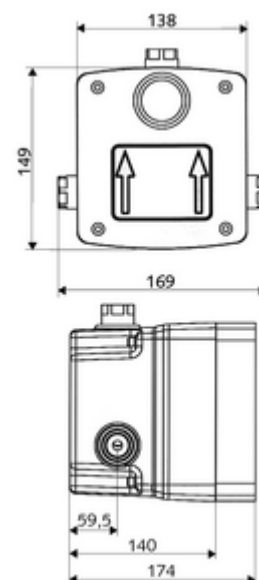

Artikelnummer: 01 822 00 99

Inbouw-Masterbox WBD-E-V Voorgemengd water

Voor Inbouw-douche kranen LINUS Basic D-C-V. Elektronische activering. Met afdichte doosdoorvoeringen en afsluitkraan binnenin.

Leveringsomvang

- Masterbox
 - Ruwbouwdoo
 - Inbouw-douchekraan met afsluitkraan
 - Magneetventiel 6 V
 - Voorfilter
 - Terugslagklep (EN 1717: EB)
- Spoelnippel
- Werfdeksel

Technische gegevens

- Debiet bij 3 bar: 15 l/min
- Werkdruk: 1,0 - 5,0 bar
- Max. rustdruk: 8 bar
- Max. werkingstemperatuur: 70 °C (80 °C voor thermische desinfectie)
- Werkstof: Behuizing Kunststof; Watertraject Ontzinkingsbestendig messing conform de Duitse drinkwaterverordening
- Afmetingen: B 138 mm x H 149 mm x D 140 mm
- Inbouwdiepte: 100 - 124 mm
- Aansluiting: DN 15 G 1/2 V
- Uitgang: DN 15 G 1/2 V
- Certificaten: P-IX 18001/IA, Belgaqua
- Geluidsklasse: I
- Debietsklasse: A

Leveringsgegevens

- Gewicht: 1,79 kg/Stuks
- Verpakkingseenheid: 1

Noodzakelijke gerelateerde items

Inbouw-douchekraan LINUS Basic D-C-V Artikelnr.: 01 921 28 99
Voor afdichtingen van constructies volgens DIN 18534
 Dilatatiemanchet Artikelnr.: 00 919 00 99