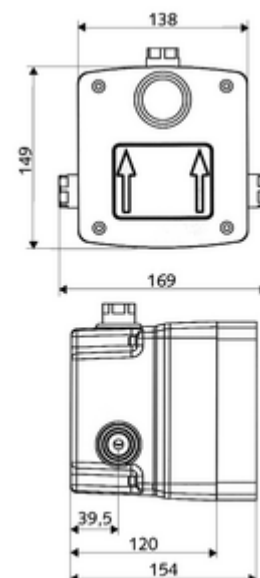

Leveringsomvang

- Masterbox
 - Ruwbouwdoo
 - Inbouw-douchekraan met afsluitkraan
 - Zelfsluitende cartouche SC II
 - Voorfilter
 - Terugslagklep (EN 1717: EB)
- Spoelnippel
- Werfdeksel

Technische gegevens

- Looptijd: 5 - 30 s instelbaar
- Debiet bij 3 bar: 10 l/min
- Werkdruk: 1,0 - 5,0 bar
- Max. rustdruk: 8 bar
- Werkstof: Behuizing Kunststof; Watertraject Ontzinkingsbestendig messing conform de Duitse drinkwaterverordening
- Afmetingen: B 138 mm x H 149 mm x D 120 mm
- Inbouwdiepte: 80 - 104 mm
- Aansluiting: G 1/2 V
- Uitgang: G 1/2 V
- Certificaten: P-IX 19960/IB, DIN-DVGW, Belgaqua
- Geluidsklasse: I
- Debietsklasse: B

Leveringsgegevens

- Gewicht: 1,70 kg/Stuks
- Verpakkingseenheid: 1

Noodzakelijke gerelateerde items

Inbouw-douchekraan LINUS D-SC-V	Artikelnr.: 01 833 06 99	of
Inbouw-douchekraan LINUS D-SC-V	Artikelnr.: 01 833 28 99	of
<u>Voor afdichtingen van constructies volgens DIN 18534</u>		
Dilatatiemanchet	Artikelnr.: 00 919 00 99	