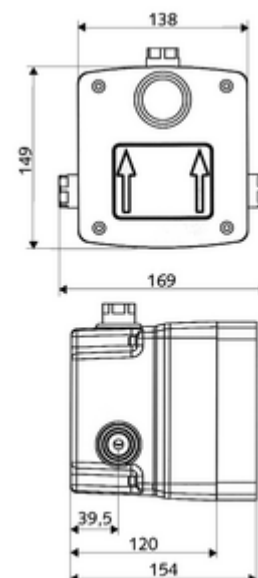

### Leveringsomvang

- Masterbox
  - Ruwbouwdoo
  - Inbouw-douchekraan met afsluitkraan
  - Zelfsluitende cartouche SC II
  - Voorfilter
  - Terugslagklep (EN 1717: EB)
- Spoelnippel
- Werfdeksel

### Technische gegevens

- Looptijd: 5 - 30 s instelbaar
- Debiet bij 3 bar: 10 l/min
- Werkdruk: 1,0 - 5,0 bar
- Max. rustdruk: 8 bar
- Werkstof: Behuizing Kunststof; Watertraject Ontzinkingsbestendig messing conform de Duitse drinkwaterverordening
- Afmetingen: B 138 mm x H 149 mm x D 120 mm
- Inbouwdiepte: 80 - 104 mm
- Aansluiting: G 1/2 V
- Uitgang: G 1/2 V
- Certificaten: P-IX 19960/IB, DIN-DVGW, Belgaqua
- Geluidsklasse: I
- Debietsklasse: B