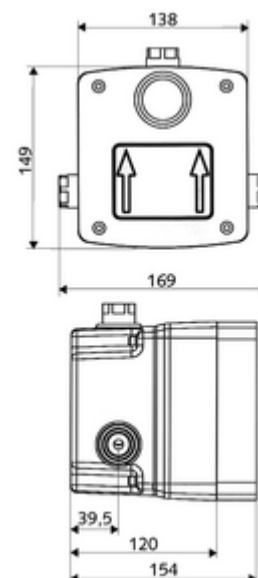

Leveringsomvang

- Masterbox
 - Ruwbouwdoo
 - Inbouw-douchekraan met afsluitkraan
 - Zelfsluitende cartouche SC II
 - Voorfilter
 - Terugslagklep (EN 1717: EB)
- Spoelnippel
- Werfdeksel

Technische gegevens

- Looptijd: 5 - 30 s instelbaar
- Debiet bij 3 bar: 10 l/min
- Werkdruk: 1,0 - 5,0 bar
- Max. rustdruk: 8 bar
- Werkstof: Behuizing Kunststof; Watertraject Ontzinkingsbestendig messing conform de Duitse drinkwaterverordening
- Afmetingen: B 138 mm x H 149 mm x D 120 mm
- Inbouwdiepte: 80 - 104 mm
- Aansluiting: G 1/2 V
- Uitgang: G 1/2 V
- Certificaten: P-IX 19960/IB, DIN-DVGW, Belgaqua
- Geluidsklasse: I
- Debietsklasse: B

Leveringsgegevens

- Gewicht: 1,70 kg/Stuks
- Verpakkingseenheid: 1

Noodzakelijke gerelateerde items

Inbouw-douchekraan LINUS D-SC-V	Artikelnr.: 01 833 06 99	of
Inbouw-douchekraan LINUS D-SC-V	Artikelnr.: 01 833 28 99	of
<u>Voor afdichtingen van constructies volgens DIN 18534</u>		
Dilatatiemanchet	Artikelnr.: 00 919 00 99	