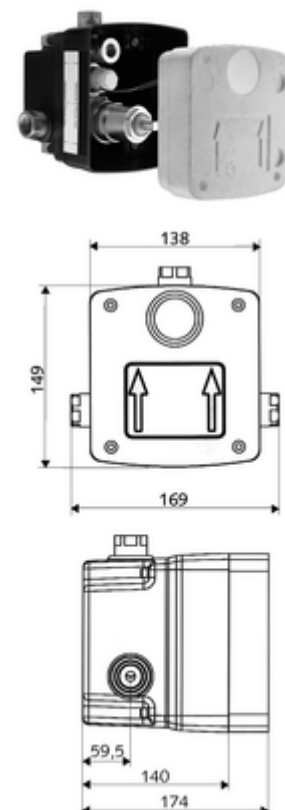

Artikelnummer: 01 904 00 99

Inbouw-Masterbox WBD-E-M Mengwater

Voor Inbouw-douche kranen LINUS D-C-M of LINUS Basic D-C-M. Elektronische activering. Met afgedichte doosdoorvoeringen en afsluitkraan binnenin.

Leveringsomvang

- Masterbox
 - Ruwbouwdoo
 - Inbouw-douchekraan met 2 afsluitkranen
 - Magneetventiel 6 V
 - Mengcartouche
 - 2 voorfilters
 - 2 terugslagkleppen (EN 1717: EB)
- Spoelnippel
- Werfdeksel

Technische gegevens

- Debiet bij 3 bar: 15 l/min
- Werkdruk: 1,0 - 5,0 bar
- Max. rustdruk: 8 bar
- Max. werkingstemperatuur: 70 °C (80 °C voor thermische desinfectie)
- Werkstof: Behuizing Kunststof; Watertraject Ontzinkingsbestendig messing conform de Duitse drinkwaterverordening
- Afmetingen: B 138 mm x H 149 mm x D 140 mm
- Inbouwdiepte: 100 - 124 mm
- Aansluiting: 2x DN 15 G 1/2 V
- Uitgang: DN 15 G 1/2 V
- Certificaten: Belgaqua

Leveringsgegevens

- Gewicht: 1,97 kg/Stuks
- Verpakkingseenheid: 1

Noodzakelijke gerelateerde items

Inbouw-douchekraan LINUS D-C-M	Artikelnr.: 01 919 06 99	of
Inbouw-douchekraan LINUS D-C-M	Artikelnr.: 01 919 28 99	of
Inbouw-douchekraan LINUS Basic D-C-M	Artikelnr.: 01 920 28 99	of
<u>Voor afdichtingen van constructies volgens DIN 18534</u>		
Dilatatiemanchet	Artikelnr.: 00 919 00 99	