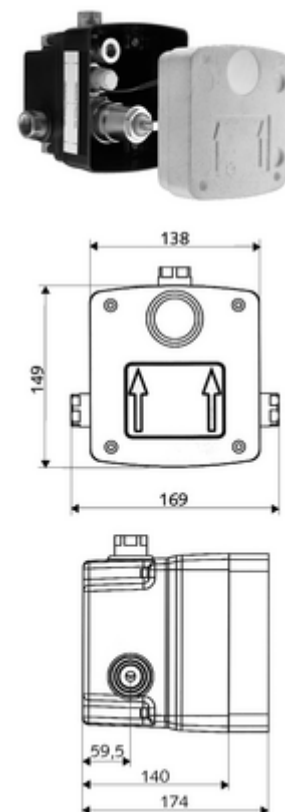

Artikelnummer: 01 904 00 99

Inbouw-Masterbox WBD-E-M Mengwater

Voor Inbouw-douche kranen LINUS D-C-M of LINUS Basic D-C-M. Elektronische activering. Met afgedichte doosdoorvoeringen en afsluitkraan binnenin.

Leveringsomvang

- Masterbox
  - Ruwbouwdoo
  - Inbouw-douchekraan met 2 afsluitkranen
  - Magneetventiel 6 V
  - Mengcartouche
  - 2 voorfilters
  - 2 terugslagkleppen (EN 1717: EB)
- Spoelnippel
- Werfdeksel

Technische gegevens

- Debiet bij 3 bar: 15 l/min
- Werkdruk: 1,0 - 5,0 bar
- Max. rustdruk: 8 bar
- Max. werkingstemperatuur: 70 °C (80 °C voor thermische desinfectie)
- Werkstof: Behuizing Kunststof; Watertraject Ontzinkingsbestendig messing conform de Duitse drinkwaterverordening
- Afmetingen: B 138 mm x H 149 mm x D 140 mm
- Inbouwdiepte: 100 - 124 mm
- Aansluiting: 2x DN 15 G 1/2 V
- Uitgang: DN 15 G 1/2 V
- Certificaten: Belgaqua

Leveringsgegevens

- Gewicht: 1,97 kg/Stuks
- Verpakkingseenheid: 1

Noodzakelijke gerelateerde items

Inbouw-douchekraan LINUS D-C-M	Artikelnr.: 01 919 06 99	of
Inbouw-douchekraan LINUS D-C-M	Artikelnr.: 01 919 28 99	of
Inbouw-douchekraan LINUS Basic D-C-M	Artikelnr.: 01 920 28 99	of
<u>Voor afdichtingen van constructies volgens DIN 18534</u>		
Dilatatiemanchet	Artikelnr.: 00 919 00 99	

Aanbevolen gerelateerde artikelen

Douche-Module MONTUS	Artikelnr.: 03 091 00 99

Montage-instructies

- Stroomvoorziening voorzien voor de betreffende douche-elektronica.