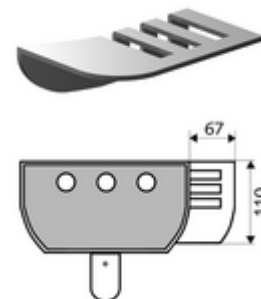

Artikelnummer: 00 809 08 99

Zeephouder douchepaneel LINUS

Zeephouder voor alle SCHELL-douchepanelen LINUS (aluminium) voor latere montage.

Leveringsomvang

- Bevestigingsmateriaal
- Zeephouder

Technische gegevens

- Werkstof: Aluminium
- Oppervlak: Aluminium geanodiseerd

Leveringsgegevens

- Gewicht: 0,19 kg/Stuks
 - Verpakkingseenheid: 1
-