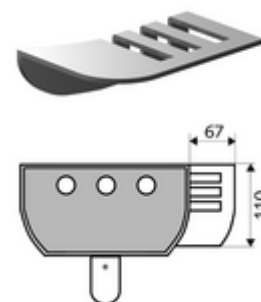

Artikelnummer: 00 809 08 99

Zeephouder douchepaneel LINUS

Zeephouder voor alle SCHELL-douchepanelen LINUS (aluminium) voor latere montage.

Leveringsomvang

- Bevestigingsmateriaal
- Zeephouder

Technische gegevens

- Werkstof: Aluminium
- Oppervlak: Aluminium geanodiseerd

Leveringsgegevens

- Gewicht: 0,19 kg/Stuks
 - Verpakkingseenheid: 1
-