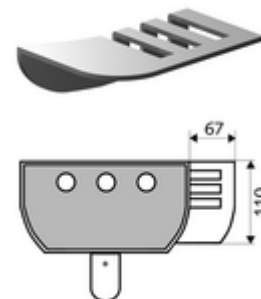

Artikelnummer: 00 809 08 99

Zeehouder douchepaneel LINUS

Zeehouder voor alle SCHELL-douchepanelen LINUS (aluminium) voor latere montage.

Leveringsomvang

- Bevestigingsmateriaal
- Zeehouder

Technische gegevens

- Werkstof: Aluminium
- Oppervlak: Aluminium geanodiseerd

Leveringsgegevens

- Gewicht: 0,19 kg/Stuks
 - Verpakkingseenheid: 1
-