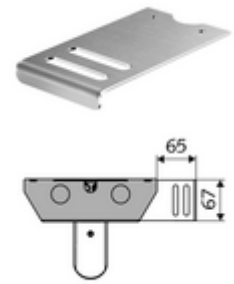

Artikelnummer: 00 836 28 99

Zeephouder douchepaneel LINUS Trend

Leveringsomvang

- Zeephouder
- Bevestigingsmateriaal

Technische gegevens

- Werkstof: Roestvrij staal
- Oppervlak: Roestvrij staal geborsteld

Leveringsgegevens

- Gewicht: 0,14 kg/Stuks
- Verpakkingseenheid: 1

Opmerking

- Uitloopartikel, leverbaar tot einde voorraad

Montage-instructies

- Zeephouder aan beide kanten te monteren.