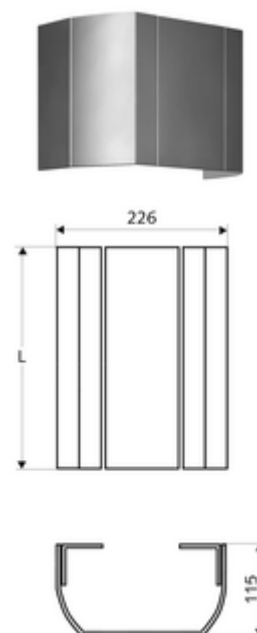

Artikelnummer: 00 839 08 99

Koker douchepaneel LINUS

Van stabiel profiel in geëxtrudeerd aluminium met hoogwaardig, geborsteld (productie vanaf 07/2020) of gestraald (productie tot 06/2020) en geëloxeerd oppervlak.

Leveringsomvang

- Aansluitplaat
- Bevestigingsmateriaal

Technische gegevens

- Meting lengte: 150 - 450 mm
- Werkstof: Aluminium
- Oppervlak: Geborsteld, geanodiseerd (productie vanaf 07/2020)

Leveringsgegevens

- Verpakkingseenheid: 1

Gecombineerd met

Alle douchepanelen LINUS (uitvoering in aluminium)

Opmerking

- Door de productie zijn afwijkingen in de kleur van douchepaneel en aansluitplaat mogelijk.

Opgelet!

Bij de keuze van het juiste koker moet er voor gezorgd worden dat de oppervlaktebehandeling - geborsteld (productie vanaf 07/2020) of gestraald (productie tot 06/2020) van het douchepaneel en de koker overeenkomen!

Montage-instructies

- Lengte volgens metingen ter plaatse. Bestelformulier zie www.schell.eu.