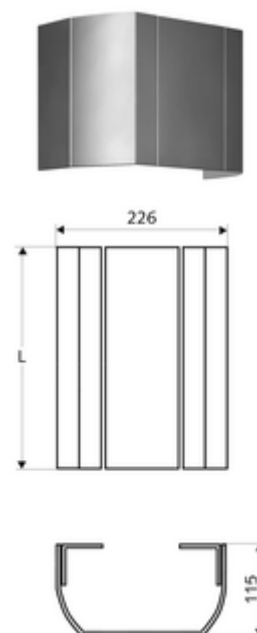

Artikelnummer: 00 840 08 99

Koker douchepaneel LINUS

Van stabiel profiel in geëxtrudeerd aluminium met hoogwaardig, geborsteld (productie vanaf 07/2020) of gestraald (productie tot 06/2020) en geëloxeerd oppervlak.

Leveringsomvang

- Aansluitplaat
- Bevestigingsmateriaal

Technische gegevens

- Meting lengte: 451 - 950 mm
- Werkstof: Aluminium
- Oppervlak: Geborsteld, geanodiseerd (productie vanaf 07/2020)

Leveringsgegevens

- Verpakkingseenheid: 1

Gecombineerd met

Alle douchepanelen LINUS (uitvoering in aluminium)

Opmerking

- Door de productie zijn afwijkingen in de kleur van douchepaneel en aansluitplaat mogelijk.

Opgelet!

Bij de keuze van het juiste koker moet er voor gezorgd worden dat de oppervlaktebehandeling - geborsteld (productie vanaf 07/2020) of gestraald (productie tot 06/2020) van het douchepaneel en de koker overeenkomen!

Montage-instructies

- Lengte volgens metingen ter plaatse. Bestelformulier zie www.schell.eu.