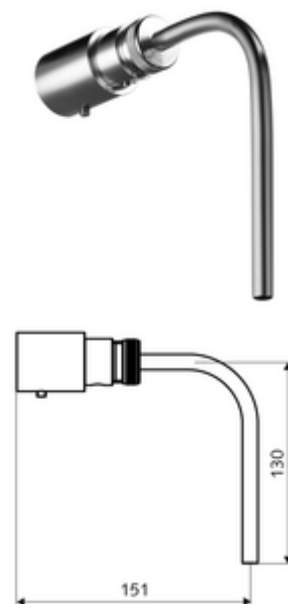

Artikelnummer: 01 816 00 99

Staalafname-kraan voor douchekoppen Voor douchekop BASIC (tot 2015)

Kraan voor monstername volgens DIN ISO 19 458.

Leveringsomvang

- Staalafname-kraan
- Afnamebuis 90° met wartelmoer en afdichtingen

Technische gegevens

- Werkstof: Wartelmoer Messing; Afnamebuis Roestvrij staal; Behuizing Messing conform de Duitse drinkwaterverordening
- Max. werkingstemperatuur: 120 °C kortstondig

Leveringsgegevens

- Gewicht: 0,42 kg/Stuks
- Verpakkingseenheid: 1

Gecombineerd met