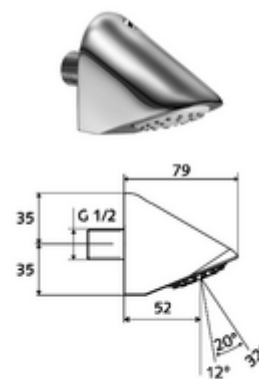

Artikelnummer: 01 821 06 99

Douchekop COMFORT Flex

Instelbare hellingshoek. Vandalismebestendige douchekop met softstraal en antikalknoppen. Afgeronde vorm beperkt risico op zelfmoord.

Leveringsomvang

- Douchekop

Technische gegevens

- Debiet: max. 9 l/min drakonafhankelijk
- Werkstof: Behuizing Messing conform de Duitse drinkwaterverordening
- Oppervlak: Chroom
- Hellingshoek: 12 - 32 °
- Aansluiting: DN 15 G 1/2 M
- Certificaten: P-IX 29941/IZ, DIN-DVGW, ACS, WRAS
- Geluidsklasse: I
- Debietsklasse: Z

Leveringsgegevens

- Gewicht: 0,50 kg/Stuks
- Verpakkingseenheid: 1

Aanbevolen gerelateerde artikelen

Staalafname-kraan COMFORT Flex

Artikelnr.: 01 823 00 99

Opmerking