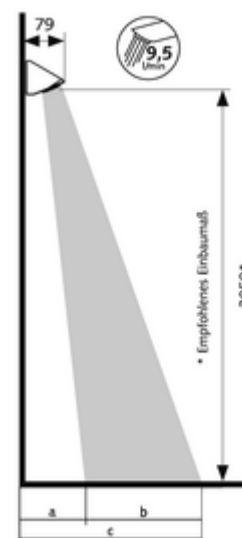

Artikelnummer: 01 821 06 99

Douchekop COMFORT Flex

Instelbare hellingshoek. Vandalismebestendige douchekop met softstraal en antikalknoppen. Afgeronde vorm beperkt risico op zelfmoord.

Leveringsomvang

- Douchekop

Technische gegevens

- Debiet: max. 9 l/min drukonafhankelijk
- Werkstof: Behuizing Messing conform de Duitse drinkwaterverordening
- Oppervlak: Chroom
- Hellingshoek: 12 - 32 °
- Aansluiting: DN 15 G 1/2 M
- Certificaten: P-IX 29941/IZ, DIN-DVGW, ACS, WRAS
- Geluidsklasse: I
- Debietsklasse: Z

Leveringsgegevens

- Gewicht: 0,50 kg/Stuks
- Verpakkingseenheid: 1

Aanbevolen gerelateerde artikelen

Staalafname-kraan COMFORT Flex

Artikelnr.: 01 823 00 99

Opmerking

- Straalbeeld 12 °: a 260 mm, b 430 mm, c 690 mm
- Straalbeeld 32 °: a 730 mm, b 480 mm, c 1210 mm