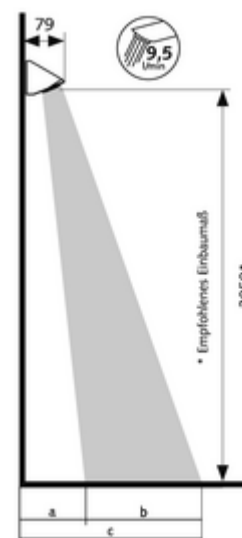

Artikelnummer: 01 821 06 99

Douchekop COMFORT Flex

Instelbare hellingshoek. Vandalismebestendige douchekop met softstraal en antikalknoppen. Afgeronde vorm beperkt risico op zelfmoord.

Leveringsomvang

- Douchekop

Technische gegevens

- Debiet: max. 9 l/min drakonafhankelijk
- Werkstof: Behuizing Messing conform de Duitse drinkwaterverordening
- Oppervlak: Chroom
- Hellingshoek: 12 - 32 °
- Aansluiting: DN 15 G 1/2 M
- Certificaten: P-IX 29941/IZ, DIN-DVGW, ACS, WRAS
- Geluidsklasse: I
- Debietsklasse: Z

Leveringsgegevens

- Gewicht: 0,50 kg/Stuks
- Verpakkingseenheid: 1

Aanbevolen gerelateerde artikelen

Staalafname-kraan COMFORT Flex

Artikelnr.: 01 823 00 99

Opmerking

- Straalbeeld 12 °: a 260 mm, b 430 mm, c 690 mm
- Straalbeeld 32 °: a 730 mm, b 480 mm, c 1210 mm