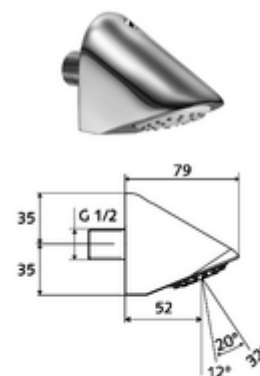

Technische gegevens

- Debiet: max. 9 l/min drakonafhankelijk
- Werkstof: Behuizing Messing conform de Duitse drinkwaterverordening
- Oppervlak: Chroom
- Hellingshoek: 12 - 32 °
- Aansluiting: DN 15 G 1/2 M
- Certificaten: P-IX 29941/IZ, DIN-DVGW, ACS, WRAS
- Geluidsklasse: I
- Debietsklasse: Z

Leveringsgegevens

- Gewicht: 0,50 kg/Stuks
- Verpakkingseenheid: 1

Aanbevolen gerelateerde artikelen

Staalafname-kraan COMFORT Flex

Artikelnr.: 01 823 00 99

Opmerking

- Straalbeeld 12 °: a 260 mm, b 430 mm, c 690 mm
- Straalbeeld 32 °: a 730 mm, b 480 mm, c 1210 mm