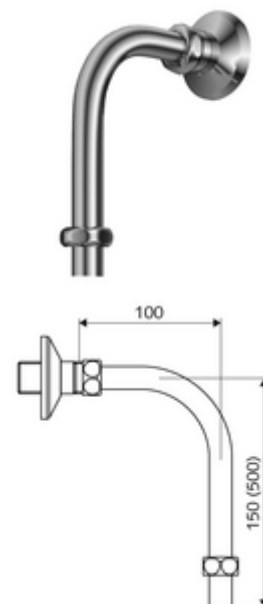

Artikelnummer: 25 667 06 99

Uitgangsbocht VITUS DN 15

Voor VITUS opbouwdouchekranen met doucheaansluiting boven.

Leveringsomvang

- Dubbele nippel met rozet
- 2 klemschroefkoppelingen
- Buisbochtstuk Ø 15 mm, in te korten

Technische gegevens

- Afmetingen: H 150 mm x D 100 mm
- Aansluiting: G 1/2 V
- Uitgang: G 1/2 M

Leveringsgegevens

- Gewicht: 0,26 kg/Stuks
- Verpakkingseenheid: 1

Aanbevolen gerelateerde artikelen

Douchekop COMFORT Flex	Artikelnr.: 01 821 06 99	of
Douchekop Aerosolarm	Artikelnr.: 01 814 06 99	of