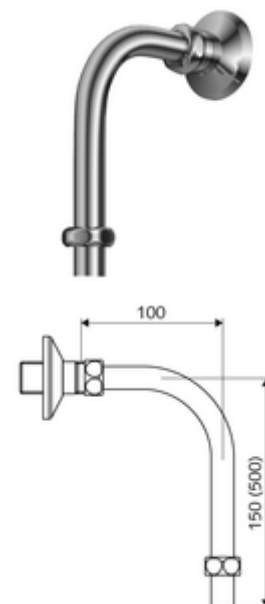

Artikelnummer: 25 668 06 99

Uitgangsbocht VITUS DN 15

Voor VITUS opbouwdouchekranen met doucheaansluiting boven.

Leveringsomvang

- Dubbele nippel met rozet
- 2 klemschroefkoppelingen
- Buisbochtstuk Ø 15 mm, in te korten

Technische gegevens

- Afmetingen: H 500 mm x D 100 mm
- Aansluiting: G 1/2 V
- Uitgang: G 1/2 M

Leveringsgegevens

- Gewicht: 0,51 kg/Stuks
- Verpakkingseenheid: 1

Aanbevolen gerelateerde artikelen

Douchekop COMFORT Flex	Artikelnr.: 01 821 06 99	of
Douchekop Aerosolarm	Artikelnr.: 01 814 06 99	of