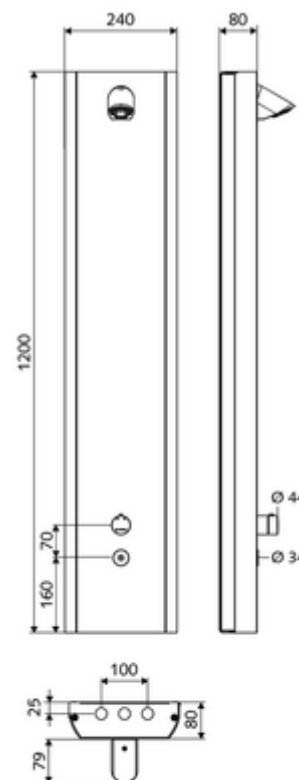

Technische gegevens

- Instelmogelijkheden via SWS/SSC
  - Bedieningskracht (licht / gemiddeld / moeilijk)
  - Manuele programmering (uit / aan)
  - Max. looptijd (1 - 950 s)
  - Stagnatiespoeling (uit/1 - 1000 s, om de 1 - 250 uur na laatste spoeling/om de 1 - 250 uur)
  - Blokkeertijd bediening (uit / 1 - 255 s, time-out 1 - 2000 min)
- Instelmogelijkheden via manuele programmering
  - Max. looptijd (10 - 360 s in 10 programmaniveaus, fabrieksinstelling 20 s)
  - Stagnatiespoeling (uit/20 s, om de 24 uur)
- Debiet: max. 9 l/min drukonafhankelijk
- Werkdruk: 1,0 - 5,0 bar
- Max. rustdruk: 8 bar
- Max. werkingstemperatuur: 70 °C kortstondig
- Werkstof: Bediening Messing; Behuizing Roestvrij staal 1.4404; Buizen Kunststof conform de Duitse drinkwaterverordening; Watertraject Messing conform de Duitse drinkwaterverordening
- Oppervlak: Bediening Chroom; Behuizing Roestvrij staal geborsteld
- Afmetingen: B 240 mm x H 1200 mm x D 80 mm
- Aansluiting: 2x DN 15 G 1/2 M
- Certificaten: Belgaqua

Leveringsgegevens

- Gewicht: 12,80 kg/Stuks