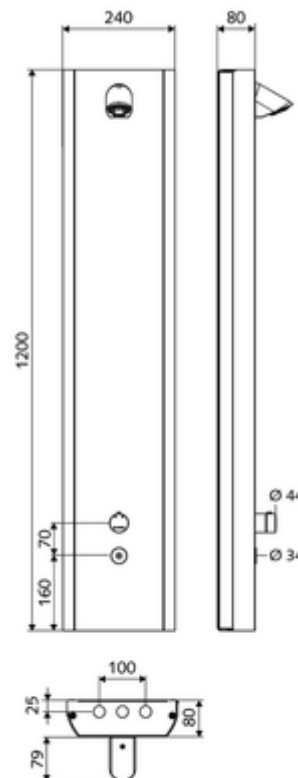

Technische gegevens

- Instelmogelijkheden via SWS/SSC
  - Bedieningskracht (licht / gemiddeld / moeilijk)
  - Manuele programmering (uit / aan)
  - Max. looptijd (1 - 950 s)
  - Stagnatiespoeling (uit/1 - 1000 s, om de 1 - 250 uur na laatste spoeling/om de 1 - 250 uur)
  - Blokkeertijd bediening (uit / 1 - 255 s, time-out 1 - 2000 min)
- Instelmogelijkheden via manuele programmering
  - Max. looptijd (10 - 360 s in 10 programmaniveaus, fabrieksinstelling 20 s)
  - Stagnatiespoeling (uit/20 s, om de 24 uur)
- Debiet: max. 9 l/min drukonafhankelijk
- Werkdruk: 1,0 - 5,0 bar
- Max. rustdruk: 8 bar
- Max. werkingstemperatuur: 70 °C kortstondig
- Werkstof: Bediening Messing; Behuizing Roestvrij staal 1.4404; Buizen Kunststof conform de Duitse drinkwaterverordening; Watertraject Messing conform de Duitse drinkwaterverordening
- Oppervlak: Bediening Chroom; Behuizing Roestvrij staal geborsteld
- Afmetingen: B 240 mm x H 1200 mm x D 80 mm
- Aansluiting: 2x DN 15 G 1/2 M
- Certificaten: Belgaqua

Leveringsgegevens

- Gewicht: 12,80 kg/Stuks