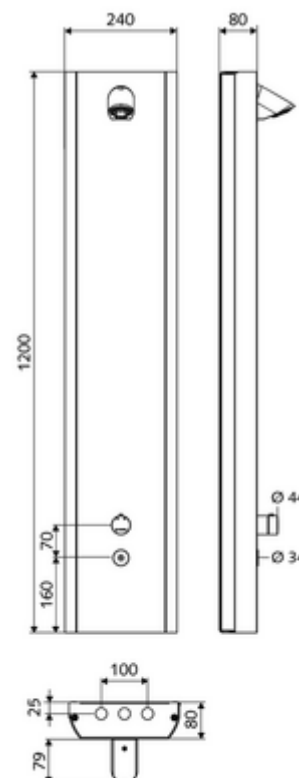

Technische gegevens

- Instelmogelijkheden via SWS/SSC
  - Bedieningskracht (licht / gemiddeld / moeilijk)
  - Manuele programmering (uit / aan)
  - Max. looptijd (1 - 950 s)
  - Stagnatiespoeling (uit/1 - 1000 s, om de 1 - 250 uur na laatste spoeling/om de 1 - 250 uur)
  - Blokkeertijd bediening (uit / 1 - 255 s, time-out 1 - 2000 min)
- Instelmogelijkheden via manuele programmering
  - Max. looptijd (10 - 360 s in 10 programmaniveaus, fabrieksinstelling 20 s)
  - Stagnatiespoeling (uit/20 s, om de 24 uur)
- Debiet: max. 9 l/min drukonafhankelijk
- Werkdruk: 1,0 - 5,0 bar
- Max. rustdruk: 8 bar
- Max. werkingstemperatuur: 70 °C kortstondig
- Werkstof: Bediening Messing; Behuizing Roestvrij staal 1.4404; Buizen Kunststof conform de Duitse drinkwaterverordening; Watertraject Messing conform de Duitse drinkwaterverordening
- Oppervlak: Bediening Chroom; Behuizing Roestvrij staal geborsteld
- Afmetingen: B 240 mm x H 1200 mm x D 80 mm
- Aansluiting: 2x DN 15 G 1/2 M
- Certificaten: Belgaqua

Leveringsgegevens

- Gewicht: 12,81 kg/Stuks