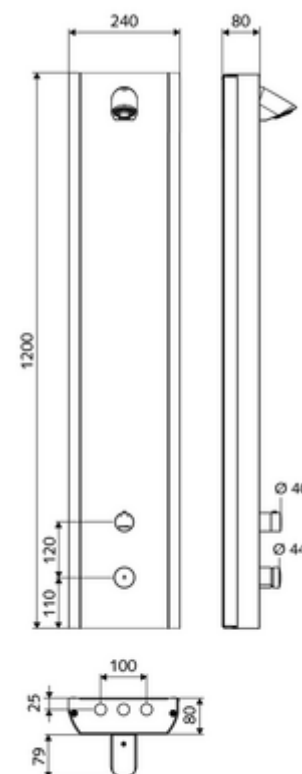

Leveringsomvang

- Zelfsluitend opbouw-douchepaneel
  - Bedieningstoets voor thermostaat met overschuifhuls, ont-/vergrendelbare temperatuurblokkering 38 °C
  - Zelfsluitende knop SC
  - Thermostaat volgens EN 1111, ont-/vergrendelbare temperatuurblokkering 38 °C, bescherming tegen verbranding bij uitval van koudwatertoevoer
  - Zelfsluitende cartouche SC II
  - Magneetventiel 12 V voor het uitvoeren van een manuele thermische desinfectie (volgens DVGW-werkblad W 551)
- 2 terugslagkleppen (EN 1717: EB)
- 2 voorfilters
- Douchekop COMFORT Flex, instelbare hellingshoek 12 - 32, vandalismebestendig, met softstraal en antikalknoppen
- Aansluittoebehoren met afsluitkraan (afsluitkranen)
- Bevestigingsmateriaal voor wandmontage

Technische gegevens

- Looptijd: 5 - 30 s instelbaar (20 s Fabrieksinstelling)
- Debiet: max. 9 l/min drukonafhankelijk
- Werkdruk: 1,0 - 5,0 bar
- Max. rustdruk: 8 bar
- Max. werkingstemperatuur: 70 °C kortstondig
- Werkstof: Bediening Messing; Behuizing Roestvrij staal 1.4404; Buizen Kunststof conform de Duitse drinkwaterverordening; Watertraject Messing conform de Duitse drinkwaterverordening
- Oppervlak: Bediening Chrom; Behuizing Roestvrij staal geborsteld
- Afmetingen: B 240 mm x H 1200 mm x D 80 mm
- Aansluiting: 2x DN 15 G 1/2 M
- Certificaten: Belgaqua

Leveringsgegevens

- Gewicht: 12,80 kg/Stuks
- Verpakkingseenheid: 1

Noodzakelijke gerelateerde items

Sleutelschakelaar voor thermische desinfectie	Artikelnr.: 01 538 00 99
Inbouw-netvoedingseenheid 12 VDC, 100 - 240 VAC, 50 - 60 Hz	Artikelnr.: 01 566 00 of 99
Netvoedingseenheid 12 VDC, 100 - 240 VAC, 50 - 60 Hz	Artikelnr.: 01 490 00 of 99