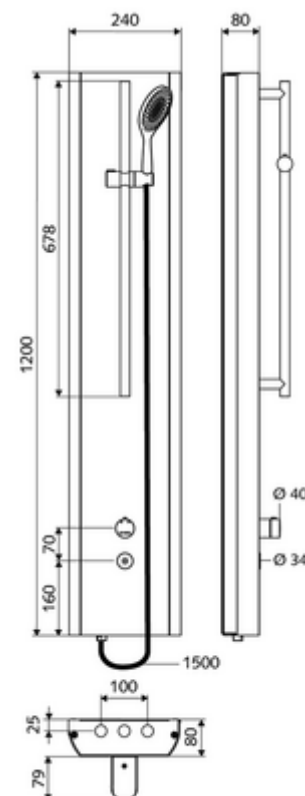

### Leveringsomvang

- Elektronische zelfsluitend opbouw-douchepaneel
  - Bedieningstoets voor thermostaat met overschuifhuls, ont-/vergrendelbare temperatuurblokkering 38 °C
  - CVD-touch-elektronica, programmeerbaar, spat- en spuitwaterdicht IP65
  - ThermoProtect thermostaat volgens EN 1111, verbrandingsbeveiliging in geval van storing in de koudwatertoevoer
  - Magneetventiel 6 V
  - 2 terugslagkleppen (EN 1717: EB)
  - 2 voorfilters
- Handdouche, 3-voudig instelbaar en aansluitslang
- Douchestang
- Aansluittoebehoren met afsluitkraan (afsluitkranen)
- Bevestigingsmateriaal voor wandmontage

### Technische gegevens

- Instelmogelijkheden via SWS/SSC
  - Bedieningskracht (licht / gemiddeld / moeilijk)
  - Manuele programmering (uit / aan)
  - Max. looptijd (1 - 950 s)
  - Stagnatiespoeling (uit/1 - 1000 s, om de 1 - 250 uur na laatste spoeling/om de 1 - 250 uur)
  - Blokkeertijd bediening (uit / 1 - 255 s, time-out 1 - 2000 min)
- Instelmogelijkheden via manuele programmering
  - Max. looptijd (10 - 360 s in 10 programmaniveaus, fabrieksinstelling 20 s)
  - Stagnatiespoeling (uit/20 s, om de 24 uur)
- Debiet: max. 9 l/min drukonafhankelijk
- Werkdruk: 1,0 - 5,0 bar
- Max. rustdruk: 8 bar
- Max. werkingstemperatuur: 70 °C kortstondig
- Werkstof: Bediening Messing; Behuizing Roestvrij staal 1.4404; Buizen Kunststof conform de Duitse drinkwaterverordening; Watertraject Messing conform de Duitse drinkwaterverordening
- Oppervlak: Bediening Chroom; Behuizing Roestvrij staal geborsteld
- Afmetingen: B 240 mm x H 1200 mm x D 80 mm
- Lengte doucheslang: 1500 mm
- Lengte douchestang: 678 mm
- Aansluiting: 2x DN 15 G 1/2 M
- Certificaten: Belgaqua