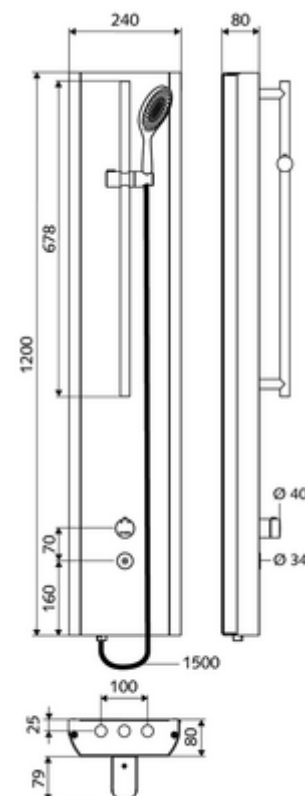

Leveringsomvang

- Elektronische zelfsluitend opbouw-douchepaneel
 - Bedieningstoets voor thermostaat met overschuifhuls, ont-/vergrendelbare temperatuurblokkering 38 °C
 - CVD-touch-elektronica, programmeerbaar, spat- en spuitwaterdicht IP65
 - ThermoProtect thermostaat volgens EN 1111, verbrandingsbeveiliging in geval van storing in de koudwatertoevoer
 - Magneetventiel 6 V
 - 2 terugslagkleppen (EN 1717: EB)
 - 2 voorfilters
- Handdouche, 3-voudig instelbaar en aansluitslang
- Douchestang
- Aansluittoebehoren met afsluitkraan (afsluitkranen)
- Bevestigingsmateriaal voor wandmontage

Technische gegevens

- Instelmogelijkheden via SWS/SSC
 - Bedieningskracht (licht / gemiddeld / moeilijk)
 - Manuele programmering (uit / aan)
 - Max. looptijd (1 - 950 s)
 - Stagnatiespoeling (uit/1 - 1000 s, om de 1 - 250 uur na laatste spoeling/om de 1 - 250 uur)
 - Blokkeertijd bediening (uit / 1 - 255 s, time-out 1 - 2000 min)
- Instelmogelijkheden via manuele programmering
 - Max. looptijd (10 - 360 s in 10 programmaniveaus, fabrieksinstelling 20 s)
 - Stagnatiespoeling (uit/20 s, om de 24 uur)
- Debiet: max. 9 l/min drukonafhankelijk
- Werkdruk: 1,0 - 5,0 bar
- Max. rustdruk: 8 bar
- Max. werkingstemperatuur: 70 °C kortstondig
- Werkstof: Bediening Messing; Behuizing Roestvrij staal 1.4404; Buizen Kunststof conform de Duitse drinkwaterverordening; Watertraject Messing conform de Duitse drinkwaterverordening
- Oppervlak: Bediening Chroom; Behuizing Roestvrij staal geborsteld
- Afmetingen: B 240 mm x H 1200 mm x D 80 mm
- Lengte doucheslang: 1500 mm
- Lengte douchestang: 678 mm
- Aansluiting: 2x DN 15 G 1/2 M
- Certificaten: Belgaqua