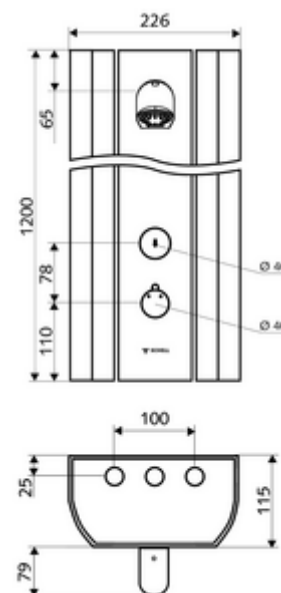

Leveringsomvang

- Zelfsluitend opbouw-douchepaneel
  - Bedieningstoets voor thermostaat met overschuifhuls, ont-/vergrendelbare temperatuurblokkering 38 °C
  - Zelfsluitende knop SC
  - Zelfsluitende cartouche SC II
  - ThermoProtect thermostaat volgens EN 1111, verbrandingsbeveiliging in geval van storing in de koudwatertoevoer
  - 2 terugslagkleppen (EN 1717: EB)
  - 2 voorfilters
- Douchekop COMFORT Flex, instelbare hellingshoek 12 - 32, vandalismebestendig, met softstraal en antikalkknoppen
- Aansluittoebehoren met afsluitkraan (afsluitkranen)
- Bevestigingsmateriaal voor wandmontage

Technische gegevens

- Looptijd: 5 - 30 s instelbaar (20 s Fabrieksinstelling)
- Debiet: max. 9 l/min drukonafhankelijk
- Werkdruk: 1,0 - 5,0 bar
- Max. werkingstemperatuur: 70 °C kortstondig
- Werkstof: Bediening Messing; Douchekop Messing conform de Duitse drinkwaterverordening; Behuizing Aluminium; Watertraject Ontzinkingsbestendig messing conform de Duitse drinkwaterverordening
- Oppervlak: Bediening Chroom; Douchekop Chroom; Behuizing Aluminium geborsteld, geanodiseerd
- Afmetingen: B 226 mm x H 1200 mm x D 115 mm
- Aansluiting: 2x DN 15 G 1/2 M
- Certificaten: Belgaqua

Leveringsgegevens

- Gewicht: 13,74 kg/Stuks
- Verpakkingseenheid: 1

Aanbevolen gerelateerde artikelen

Zeephouder douchepaneel LINUS	Artikelnr.: 00 809 08 99	
Thermostaatgreep EasyGrip	Artikelnr.: 29 192 06 99	
Staalafname-kraan COMFORT Flex	Artikelnr.: 01 823 00 99	
Bij opbouwaansluiting langs boven		
Aansluit-buizenset douchepaneel 500 m	Artikelnr.: 08 481 06 99	of
Aansluit-buizenset douchepaneel 1000 m	Artikelnr.: 08 482 06 99	of
Koker douchepaneel LINUS 150 - 450 mm	Artikelnr.: 00 839 08 99	of
Koker douchepaneel LINUS 451 - 950 mm	Artikelnr.: 00 840 08 99	of