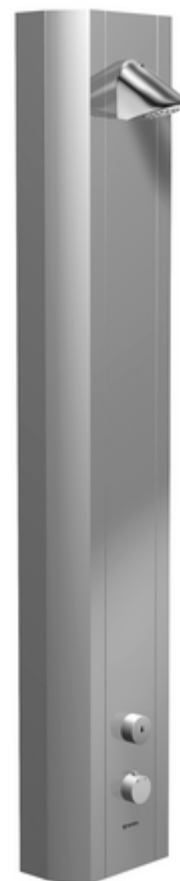

Leveringsomvang

- Zelfsluitend opbouw-douchepaneel
  - Bedieningstoets voor thermostaat met overschuifhuls, ont-/vergrendelbare temperatuurblokkering 38 °C
  - Zelfsluitende knop SC
  - Zelfsluitende cartouche SC II
  - ThermoProtect thermostaat volgens EN 1111, verbrandingsbeveiliging in geval van storing in de koudwatertoevoer
  - 2 terugslagkleppen (EN 1717: EB)
  - 2 voorfilters
- Douchekop COMFORT Flex, instelbare hellingshoek 12 - 32, vandalismebestendig, met softstraal en antikalknoppen
- Aansluittoebehoren met afsluitkraan (afsluitkranen)
- Bevestigingsmateriaal voor wandmontage

Technische gegevens

- Looptijd: 5 - 30 s instelbaar (20 s Fabrieksinstelling)
- Debiet: max. 9 l/min drukonafhankelijk
- Werkdruk: 1,0 - 5,0 bar
- Max. werkingstemperatuur: 70 °C kortstondig
- Werkstof: Bediening Messing; Douchekop Messing conform de Duitse drinkwaterverordening; Behuizing Aluminium; Watertraject Ontzinkingsbestendig messing conform de Duitse drinkwaterverordening
- Oppervlak: Bediening Chroom; Douchekop Chroom; Behuizing Aluminium geborsteld, geanodiseerd
- Afmetingen: B 226 mm x H 1200 mm x D 115 mm
- Aansluiting: 2x DN 15 G 1/2 M
- Certificaten: Belgaqua

Leveringsgegevens

- Gewicht: 13,74 kg/Stuks
- Verpakkingseenheid: 1

Aanbevolen gerelateerde artikelen

Zeephouder douchepaneel LINUS	Artikelnr.: 00 809 08 99	
Thermostaatgreep EasyGrip	Artikelnr.: 29 192 06 99	
Staalafname-kraan COMFORT Flex	Artikelnr.: 01 823 00 99	
Bij opbouwaansluiting langs boven		
Aansluit-buizenset douchepaneel 500 m	Artikelnr.: 08 481 06 99	of
Aansluit-buizenset douchepaneel 1000 m	Artikelnr.: 08 482 06 99	of
Koker douchepaneel LINUS 150 - 450 mm	Artikelnr.: 00 839 08 99	of
Koker douchepaneel LINUS 451 - 950 mm	Artikelnr.: 00 840 08 99	of