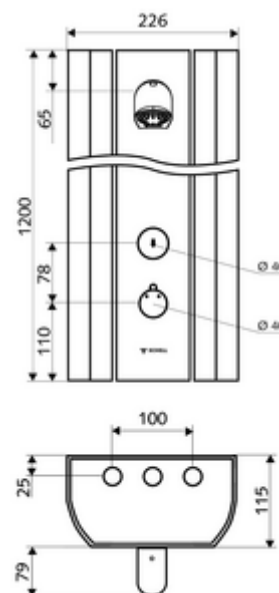

Leveringsomvang

- Zelfsluitend opbouw-douchepaneel
 - Bedieningstoets voor thermostaat met overschuifhuls, ont-/vergrendelbare temperatuurblokkering 38 °C
 - Zelfsluitende knop SC
 - Zelfsluitende cartouche SC II
 - ThermoProtect thermostaat volgens EN 1111, verbrandingsbeveiliging in geval van storing in de koudwatertoevoer
 - 2 terugslagkleppen (EN 1717: EB)
 - 2 voorfilters
- Douchekop COMFORT Flex, instelbare hellingshoek 12 - 32, vandalismebestendig, met softstraal en antikalknoppen
- Aansluittoebehoren met afsluitkraan (afsluitkranen)
- Bevestigingsmateriaal voor wandmontage

Technische gegevens

- Looptijd: 5 - 30 s instelbaar (20 s Fabrieksinstelling)
- Debiet: max. 9 l/min drukonafhankelijk
- Werkdruk: 1,0 - 5,0 bar
- Max. werkingstemperatuur: 70 °C kortstondig
- Werkstof: Bediening Messing; Douchekop Messing conform de Duitse drinkwaterverordening; Behuizing Aluminium; Watertraject Ontzinkingsbestendig messing conform de Duitse drinkwaterverordening
- Oppervlak: Bediening Chroom; Douchekop Chroom; Behuizing Aluminium geborsteld, geanodiseerd
- Afmetingen: B 226 mm x H 1200 mm x D 115 mm
- Aansluiting: 2x DN 15 G 1/2 M
- Certificaten: Belgaqua

Leveringsgegevens

- Gewicht: 13,74 kg/Stuks
- Verpakkingseenheid: 1

Aanbevolen gerelateerde artikelen

Zeephouder douchepaneel LINUS	Artikelnr.: 00 809 08 99	
Thermostaatgreep EasyGrip	Artikelnr.: 29 192 06 99	
Staalafname-kraan COMFORT Flex	Artikelnr.: 01 823 00 99	
Bij opbouwaansluiting langs boven		
Aansluit-buizenset douchepaneel 500 m	Artikelnr.: 08 481 06 99	of
Aansluit-buizenset douchepaneel 1000 m	Artikelnr.: 08 482 06 99	of
Koker douchepaneel LINUS 150 - 450 mm	Artikelnr.: 00 839 08 99	of
Koker douchepaneel LINUS 451 - 950 mm	Artikelnr.: 00 840 08 99	of