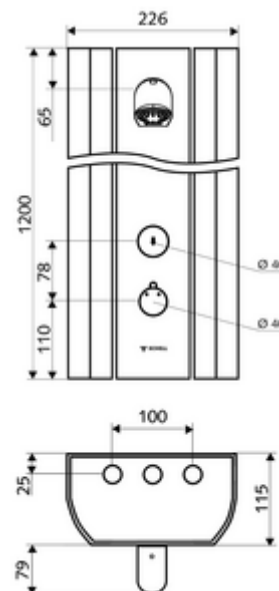

Leveringsomvang

- Zelfsluitend opbouw-douchepaneel
 - Bedieningstoets voor thermostaat met overschuifhuls, ont-/vergrendelbare temperatuurblokkering 38 °C
 - Zelfsluitende knop SC
 - Zelfsluitende cartouche SC II
 - ThermoProtect thermostaat volgens EN 1111, verbrandingsbeveiliging in geval van storing in de koudwatertoevoer
 - 2 terugslagkleppen (EN 1717: EB)
 - 2 voorfilters
- Douchekop COMFORT Flex, instelbare hellingshoek 12 - 32, vandalismebestendig, met softstraal en antikalknoppen
- Aansluittoebehoren met afsluitkraan (afsluitkranen)
- Bevestigingsmateriaal voor wandmontage

Technische gegevens

- Looptijd: 5 - 30 s instelbaar (20 s Fabrieksinstelling)
- Debiet: max. 9 l/min drukonafhankelijk
- Werkdruk: 1,0 - 5,0 bar
- Max. werkingstemperatuur: 70 °C kortstondig
- Werkstof: Bediening Messing; Douchekop Messing conform de Duitse drinkwaterverordening; Behuizing Aluminium; Watertraject Ontzinkingsbestendig messing conform de Duitse drinkwaterverordening
- Oppervlak: Bediening Chroom; Douchekop Chroom; Behuizing Aluminium geborsteld, geanodiseerd
- Afmetingen: B 226 mm x H 1200 mm x D 115 mm
- Aansluiting: 2x DN 15 G 1/2 M
- Certificaten: Belgaqua

Leveringsgegevens

- Gewicht: 13,74 kg/Stuks
- Verpakkingseenheid: 1

Aanbevolen gerelateerde artikelen

Zeephouder douchepaneel LINUS	Artikelnr.: 00 809 08 99	
Thermostaatgreep EasyGrip	Artikelnr.: 29 192 06 99	
Staalafname-kraan COMFORT Flex	Artikelnr.: 01 823 00 99	
Bij opbouwaansluiting langs boven		
Aansluit-buizenset douchepaneel 500 m	Artikelnr.: 08 481 06 99	of
Aansluit-buizenset douchepaneel 1000 m	Artikelnr.: 08 482 06 99	of
Koker douchepaneel LINUS 150 - 450 mm	Artikelnr.: 00 839 08 99	of
Koker douchepaneel LINUS 451 - 950 mm	Artikelnr.: 00 840 08 99	of