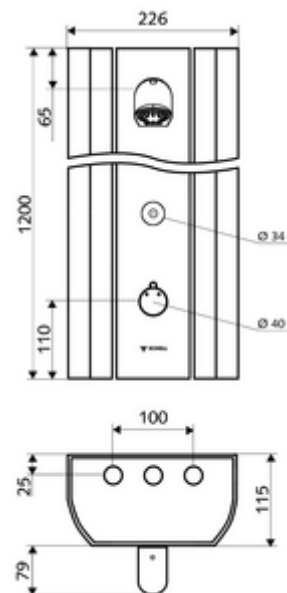

Technische gegevens

- Instelmogelijkheden via SWS/SSC
  - Bedieningskracht (licht / gemiddeld / moeilijk)
  - Manuele programmering (uit / aan)
  - Max. looptijd (1 - 950 s)
  - Stagnatiespoeling (uit/1 - 1000 s, om de 1 - 250 uur na laatste spoeling/om de 1 - 250 uur)
  - Blokkeertijd bediening (uit / 1 - 255 s, time-out 1 - 2000 min)
- Instelmogelijkheden via manuele programmering
  - Max. looptijd (10 - 360 s in 10 programmaniveaus, fabrieksinstelling 20 s)
  - Stagnatiespoeling (uit/20 s, om de 24 uur)
- Debiet: max. 9 l/min drukonafhankelijk
- Werkdruk: 1,0 - 5,0 bar
- Max. rustdruk: 8 bar
- Max. werkingstemperatuur: 70 °C kortstondig
- Werkstof: Bediening Messing; Douchekop Messing conform de Duitse drinkwaterverordening; Behuizing Aluminium; Watertraject Ontzinkingsbestendig messing conform de Duitse drinkwaterverordening
- Oppervlak: Bediening Chroom; Douchekop Chroom; Behuizing Aluminium geborsteld, geanodiseerd
- Afmetingen: B 226 mm x H 1200 mm x D 115 mm
- Aansluiting: 2x DN 15 G 1/2 M
- Certificaten: Belgaqua

Leveringsgegevens

- Gewicht: 13,76 kg/Stuks
- Verpakkingseenheid: 1