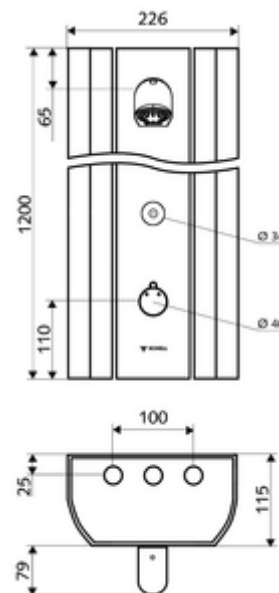

Technische gegevens

- Instelmogelijkheden via SWS/SSC
  - Bedieningskracht (licht / gemiddeld / moeilijk)
  - Manuele programmering (uit / aan)
  - Max. looptijd (1 - 950 s)
  - Stagnatiespoeling (uit/1 - 1000 s, om de 1 - 250 uur na laatste spoeling/om de 1 - 250 uur)
  - Blokkeertijd bediening (uit / 1 - 255 s, time-out 1 - 2000 min)
- Instelmogelijkheden via manuele programmering
  - Max. looptijd (10 - 360 s in 10 programmaniveaus, fabrieksinstelling 20 s)
  - Stagnatiespoeling (uit/20 s, om de 24 uur)
- Debiet: max. 9 l/min drukonafhankelijk
- Werkdruk: 1,0 - 5,0 bar
- Max. rustdruk: 8 bar
- Max. werkingstemperatuur: 70 °C kortstondig
- Werkstof: Bediening Messing; Douchekop Messing conform de Duitse drinkwaterverordening; Behuizing Aluminium; Watertraject Ontzinkingsbestendig messing conform de Duitse drinkwaterverordening
- Oppervlak: Bediening Chroom; Douchekop Chroom; Behuizing Aluminium geborsteld, geanodiseerd
- Afmetingen: B 226 mm x H 1200 mm x D 115 mm
- Aansluiting: 2x DN 15 G 1/2 M
- Certificaten: Belgaqua

Leveringsgegevens

- Gewicht: 13,76 kg/Stuks
- Verpakkingseenheid: 1