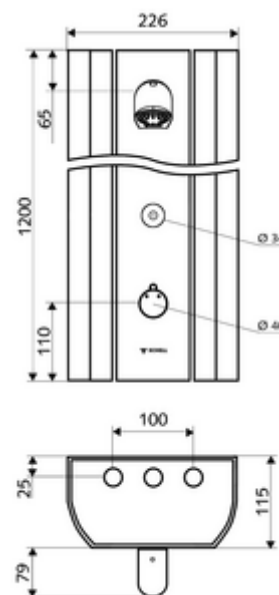

Technische gegevens

- Instelmogelijkheden via SSC
  - Bedieningskracht (licht / gemiddeld / hard)
  - Manuele programmering (uit / aan)
  - Max. looptijd (1 - 950 s)
  - Stagnatiespoeling (uit/1 - 1000 s, om de 1 - 250 uur na laatste spoeling/om de 1 - 250 uur)
  - Blokkeertijd bediening (uit / 1 - 255 s, time-out 1 - 2000 min)
- Instelmogelijkheden via manuele programmering
  - Max. looptijd (10 - 360 s in 10 programmaniveaus, fabrieksinstelling 20 s)
  - Stagnatiespoeling (uit/20 s, om de 24 uur)
- Debiet: max. 9 l/min drukonafhankelijk
- Werkdruk: 1,0 - 5,0 bar
- Max. rustdruk: 8 bar
- Max. werkingstemperatuur: 70 °C kortstondig
- Werkstof: Bediening Messing; Douchekop Messing conform de Duitse drinkwaterverordening; Behuizing Aluminium; Watertraject Ontzinkingsbestendig messing conform de Duitse drinkwaterverordening
- Oppervlak: Bediening Chroom; Douchekop Chroom; Behuizing Aluminium geborsteld, geanodiseerd
- Afmetingen: B 226 mm x H 1200 mm x D 115 mm
- Aansluiting: 2x DN 15 G 1/2 M
- Certificaten: Belgaqua

Leveringsgegevens

- Gewicht: 13,64 kg/Stuks