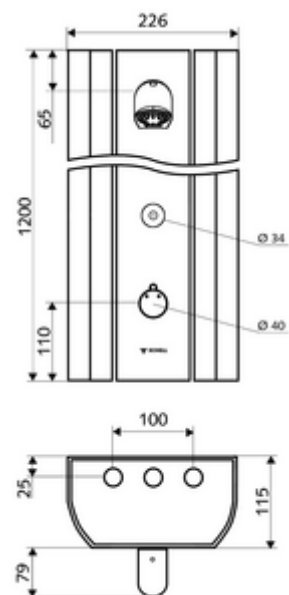

Technische gegevens

- Instelmogelijkheden via SSC
  - Bedieningskracht (licht / gemiddeld / hard)
  - Manuele programmering (uit / aan)
  - Max. looptijd (1 - 950 s)
  - Stagnatiespoeling (uit/1 - 1000 s, om de 1 - 250 uur na laatste spoeling/om de 1 - 250 uur)
  - Blokkeertijd bediening (uit / 1 - 255 s, time-out 1 - 2000 min)
- Instelmogelijkheden via manuele programmering
  - Max. looptijd (10 - 360 s in 10 programmaniveaus, fabrieksinstelling 20 s)
  - Stagnatiespoeling (uit/20 s, om de 24 uur)
- Debiet: max. 9 l/min drukonafhankelijk
- Werkdruk: 1,0 - 5,0 bar
- Max. rustdruk: 8 bar
- Max. werkingstemperatuur: 70 °C kortstondig
- Werkstof: Bediening Messing; Douchekop Messing conform de Duitse drinkwaterverordening; Behuizing Aluminium; Watertraject Ontzinkingsbestendig messing conform de Duitse drinkwaterverordening
- Oppervlak: Bediening Chroom; Douchekop Chroom; Behuizing Aluminium geborsteld, geanodiseerd
- Afmetingen: B 226 mm x H 1200 mm x D 115 mm
- Aansluiting: 2x DN 15 G 1/2 M
- Certificaten: Belgaqua

Leveringsgegevens

- Gewicht: 13,64 kg/Stuks