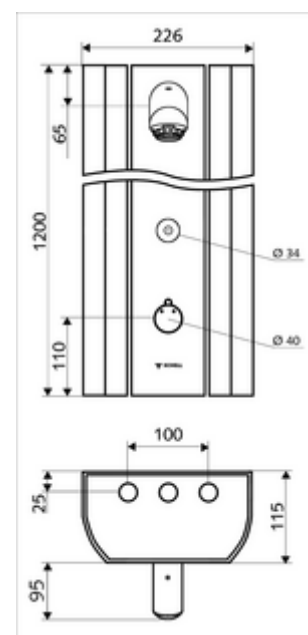

Technische gegevens

- Instelmogelijkheden via SWS/SSC
  - Bedieningskracht (licht / gemiddeld / moeilijk)
  - Manuele programmering (uit / aan)
  - Max. looptijd (1 - 950 s)
  - Stagnatiespoeling (uit/1 - 1000 s, om de 1 - 250 uur na laatste spoeling/om de 1 - 250 uur)
  - Blokkeertijd bediening (uit / 1 - 255 s, time-out 1 - 2000 min)
- Instelmogelijkheden via manuele programmering
  - Max. looptijd (10 - 360 s in 10 programmaniveaus, fabrieksinstelling 20 s)
  - Stagnatiespoeling (uit/20 s, om de 24 uur)
- Debiet: max. 9 l/min drukonafhankelijk
- Werkdruk: 1,0 - 5,0 bar
- Max. rustdruk: 8 bar
- Max. werkingstemperatuur: 70 °C kortstondig
- Werkstof: Bediening Messing; Douchekop Messing conform de Duitse drinkwaterverordening; Behuizing Aluminium; Watertraject Ontzinkingsbestendig messing conform de Duitse drinkwaterverordening
- Oppervlak: Bediening Chroom; Douchekop Chroom; Behuizing Aluminium geborsteld, geanodiseerd
- Afmetingen: B 226 mm x H 1200 mm x D 115 mm
- Aansluiting: 2x DN 15 G 1/2 M
- Certificaten: Belgaqua

Leveringsgegevens

- Gewicht: 14,42 kg/Stuks
- Verpakkingseenheid: 1