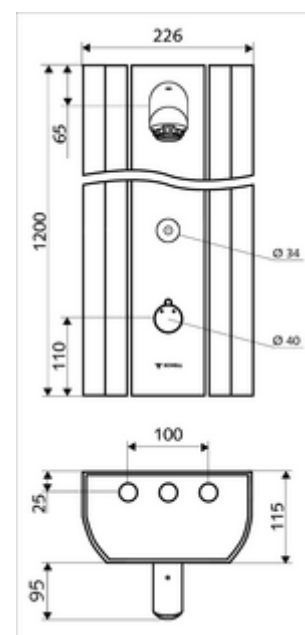

Technische gegevens

- Instelmogelijkheden via SWS/SSC
  - Bedieningskracht (licht / gemiddeld / moeilijk)
  - Manuele programmering (uit / aan)
  - Max. looptijd (1 - 950 s)
  - Stagnatiespoeling (uit/1 - 1000 s, om de 1 - 250 uur na laatste spoeling/om de 1 - 250 uur)
  - Blokkeertijd bediening (uit / 1 - 255 s, time-out 1 - 2000 min)
- Instelmogelijkheden via manuele programmering
  - Max. looptijd (10 - 360 s in 10 programmaniveaus, fabrieksinstelling 20 s)
  - Stagnatiespoeling (uit/20 s, om de 24 uur)
- Debiet: max. 9 l/min drukonafhankelijk
- Werkdruk: 1,0 - 5,0 bar
- Max. rustdruk: 8 bar
- Max. werkingstemperatuur: 70 °C kortstondig
- Werkstof: Bediening Messing; Douchekop Messing conform de Duitse drinkwaterverordening; Behuizing Aluminium; Watertraject Ontzinkingsbestendig messing conform de Duitse drinkwaterverordening
- Oppervlak: Bediening Chroom; Douchekop Chroom; Behuizing Aluminium geborsteld, geanodiseerd
- Afmetingen: B 226 mm x H 1200 mm x D 115 mm
- Aansluiting: 2x DN 15 G 1/2 M
- Certificaten: Belgaqua

Leveringsgegevens

- Gewicht: 14,42 kg/Stuks
- Verpakkingseenheid: 1