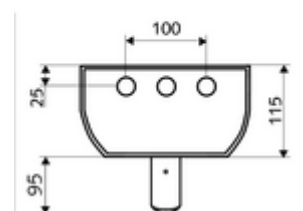

Leveringsomvang

- Zelfsluitend opbouw-douchepaneel
  - Bedieningstoets voor thermostaat met overschuifhuls, ont-/vergrendelbare temperatuurblokkering 38 °C
  - Zelfsluitende knop SC
  - Zelfsluitende cartouche SC II
  - ThermoProtect thermostaat volgens EN 1111, verbrandingsbeveiliging in geval van storing in de koudwatertoevoer
  - 2 terugslagkleppen (EN 1717: EB)
  - 2 voorfilters
- Douchekop AEROSOLARM 20° ± 6°, vandalismebestendig
- Aansluittoebehoren met afsluitkraan (afsluitkranen)
- Bevestigingsmateriaal voor wandmontage

Technische gegevens

- Looptijd: 5 - 30 s instelbaar (20 s Fabrieksinstelling)
- Debiet: max. 9 l/min drukonafhankelijk
- Werkdruk: 1,0 - 5,0 bar
- Max. werkingstemperatuur: 70 °C kortstondig
- Werkstof: Bediening Messing; Douchekop Messing conform de Duitse drinkwaterverordening; Behuizing Aluminium; Watertraject Ontzinkingsbestendig messing conform de Duitse drinkwaterverordening
- Oppervlak: Bediening Chroom; Douchekop Chroom; Behuizing Aluminium geborsteld, geanodiseerd
- Afmetingen: B 226 mm x H 1200 mm x D 115 mm
- Aansluiting: 2x DN 15 G 1/2 M
- Certificaten: Belgaqua

Leveringsgegevens

- Gewicht: 15,50 kg/Stuks
- Verpakkingseenheid: 1

Aanbevolen gerelateerde artikelen

Zeehouder douchepaneel LINUS	Artikelnr.: 00 809 08 99	
Thermostaatgreep EasyGrip	Artikelnr.: 29 192 06 99	
Staalafname-kraan voor douchekoppen	Artikelnr.: 01 817 00 99	
Bij opbouwaansluiting langs boven		
Aansluit-buizenset douchepaneel 500 m	Artikelnr.: 08 481 06 99	of
Aansluit-buizenset douchepaneel 1000 m	Artikelnr.: 08 482 06 99	of
Koker douchepaneel LINUS 150 - 450 mm	Artikelnr.: 00 839 08 99	of
Koker douchepaneel LINUS 451 - 950 mm	Artikelnr.: 00 840 08 99	of