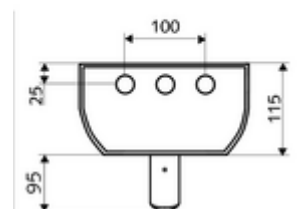

Leveringsomvang

- Zelfsluitend opbouw-douchepaneel
  - Bedieningstoets voor thermostaat met overschuifhuls, ont-/vergrendelbare temperatuurblokkering 38 °C
  - Zelfsluitende knop SC
  - Zelfsluitende cartouche SC II
  - ThermoProtect thermostaat volgens EN 1111, verbrandingsbeveiliging in geval van storing in de koudwatertoevoer
  - 2 terugslagkleppen (EN 1717: EB)
  - 2 voorfilters
- Douchekop AEROSOLARM 20° ± 6°, vandalismebestendig
- Aansluittoebehoren met afsluitkraan (afsluitkranen)
- Bevestigingsmateriaal voor wandmontage

Technische gegevens

- Looptijd: 5 - 30 s instelbaar (20 s Fabrieksinstelling)
- Debiet: max. 9 l/min drukonafhankelijk
- Werkdruk: 1,0 - 5,0 bar
- Max. werkingstemperatuur: 70 °C kortstondig
- Werkstof: Bediening Messing; Douchekop Messing conform de Duitse drinkwaterverordening; Behuizing Aluminium; Watertraject Ontzinkingsbestendig messing conform de Duitse drinkwaterverordening
- Oppervlak: Bediening Chroom; Douchekop Chroom; Behuizing Aluminium geborsteld, geanodiseerd
- Afmetingen: B 226 mm x H 1200 mm x D 115 mm
- Aansluiting: 2x DN 15 G 1/2 M
- Certificaten: Belgaqua

Leveringsgegevens

- Gewicht: 15,50 kg/Stuks
- Verpakkingseenheid: 1

Aanbevolen gerelateerde artikelen

Zeephouder douchepaneel LINUS	Artikelnr.: 00 809 08 99	
Thermostaatgreep EasyGrip	Artikelnr.: 29 192 06 99	
Staalafname-kraan voor douchekoppen	Artikelnr.: 01 817 00 99	
<u>Bij opbouwaansluiting langs boven</u>		
Aansluit-buizenset douchepaneel 500 m	Artikelnr.: 08 481 06 99	of
Aansluit-buizenset douchepaneel 1000 m	Artikelnr.: 08 482 06 99	of
Koker douchepaneel LINUS 150 - 450 mm	Artikelnr.: 00 839 08 99	of
Koker douchepaneel LINUS 451 - 950 mm	Artikelnr.: 00 840 08 99	of