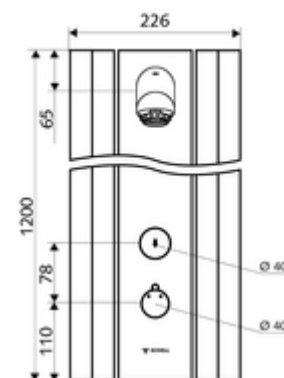

Leveringsomvang

- Zelfsluitend opbouw-douchepaneel
 - Bedieningstoets voor thermostaat met overschuifhuls, ont-/vergrendelbare temperatuurblokkering 38 °C
 - Zelfsluitende knop SC
 - Zelfsluitende cartouche SC II
 - ThermoProtect thermostaat volgens EN 1111, verbrandingsbeveiliging in geval van storing in de koudwatertoevoer
 - 2 terugslagkleppen (EN 1717: EB)
 - 2 voorfilters
- Douchekop AEROSOLARM 20° ± 6°, vandalismebestendig
- Aansluittoebehoren met afsluitkraan (afsluitkranen)
- Bevestigingsmateriaal voor wandmontage

Technische gegevens

- Looptijd: 5 - 30 s instelbaar (20 s Fabrieksinstelling)
- Debiet: max. 9 l/min drukonafhankelijk
- Werkdruk: 1,0 - 5,0 bar
- Max. werkingstemperatuur: 70 °C kortstondig
- Werkstof: Bediening Messing; Douchekop Messing conform de Duitse drinkwaterverordening; Behuizing Aluminium; Watertraject Ontzinkingsbestendig messing conform de Duitse drinkwaterverordening
- Oppervlak: Bediening Chroom; Douchekop Chroom; Behuizing Aluminium geborsteld, geanodiseerd
- Afmetingen: B 226 mm x H 1200 mm x D 115 mm
- Aansluiting: 2x DN 15 G 1/2 M
- Certificaten: Belgaqua

Leveringsgegevens

- Gewicht: 15,50 kg/Stuks
- Verpakkingseenheid: 1

Aanbevolen gerelateerde artikelen

Zeephouder douchepaneel LINUS	Artikelnr.: 00 809 08 99	
Thermostaatgreep EasyGrip	Artikelnr.: 29 192 06 99	
Staalafname-kraan voor douchekoppen	Artikelnr.: 01 817 00 99	
<u>Bij opbouwaansluiting langs boven</u>		
Aansluit-buizenset douchepaneel 500 m	Artikelnr.: 08 481 06 99	of
Aansluit-buizenset douchepaneel 1000 m	Artikelnr.: 08 482 06 99	of
Koker douchepaneel LINUS 150 - 450 mm	Artikelnr.: 00 839 08 99	of
Koker douchepaneel LINUS 451 - 950 mm	Artikelnr.: 00 840 08 99	of