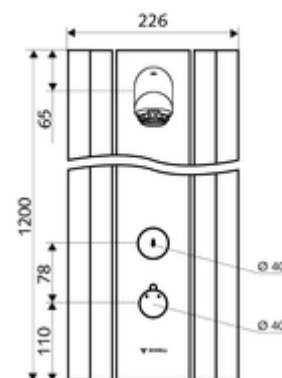

Leveringsomvang

- Zelfsluitend opbouw-douchepaneel
  - Bedieningstoets voor thermostaat met overschuifhuls, ont-/vergrendelbare temperatuurblokkering 38 °C
  - Zelfsluitende knop SC
  - Zelfsluitende cartouche SC II
  - ThermoProtect thermostaat volgens EN 1111, verbrandingsbeveiliging in geval van storing in de koudwatertoevoer
  - 2 terugslagkleppen (EN 1717: EB)
  - 2 voorfilters
- Douchekop AEROSOLARM 20° ± 6°, vandalismebestendig
- Aansluittoebehoren met afsluitkraan (afsluitkranen)
- Bevestigingsmateriaal voor wandmontage

Technische gegevens

- Looptijd: 5 - 30 s instelbaar (20 s Fabrieksinstelling)
- Debiet: max. 9 l/min drukonafhankelijk
- Werkdruk: 1,0 - 5,0 bar
- Max. werkingstemperatuur: 70 °C kortstondig
- Werkstof: Bediening Messing; Douchekop Messing conform de Duitse drinkwaterverordening; Behuizing Aluminium; Watertraject Ontzinkingsbestendig messing conform de Duitse drinkwaterverordening
- Oppervlak: Bediening Chroom; Douchekop Chroom; Behuizing Aluminium geborsteld, geanodiseerd
- Afmetingen: B 226 mm x H 1200 mm x D 115 mm
- Aansluiting: 2x DN 15 G 1/2 M
- Certificaten: Belgaqua

Leveringsgegevens

- Gewicht: 15,50 kg/Stuks
- Verpakkingseenheid: 1

Aanbevolen gerelateerde artikelen

Zeehouder douchepaneel LINUS	Artikelnr.: 00 809 08 99	
Thermostaatgreep EasyGrip	Artikelnr.: 29 192 06 99	
Staalafname-kraan voor douchekoppen	Artikelnr.: 01 817 00 99	
Bij opbouwaansluiting langs boven		
Aansluit-buizenset douchepaneel 500 m	Artikelnr.: 08 481 06 99	of
Aansluit-buizenset douchepaneel 1000 m	Artikelnr.: 08 482 06 99	of
Koker douchepaneel LINUS 150 - 450 mm	Artikelnr.: 00 839 08 99	of
Koker douchepaneel LINUS 451 - 950 mm	Artikelnr.: 00 840 08 99	of