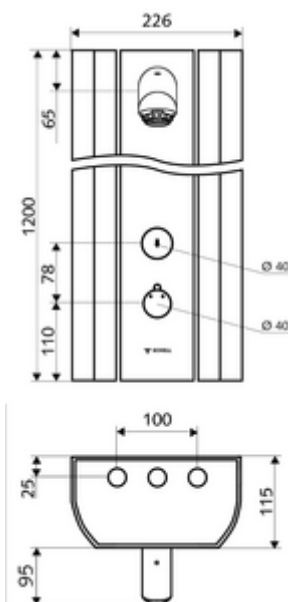

Leveringsomvang

- Zelfsluitend opbouw-douchepaneel
  - Bedieningstoets voor thermostaat met overschuifhuls, ont-/vergrendelbare temperatuurblokkering 38 °C
  - Zelfsluitende knop SC
  - Magneetventiel 12 V voor het uitvoeren van een manuele thermische desinfectie (volgens DVGW-werkblad W 551)
  - Zelfsluitende cartouche SC II
  - ThermoProtect thermostaat volgens EN 1111, verbrandingsbeveiliging in geval van storing in de koudwatertoevoer
  - 2 terugslagkleppen (EN 1717: EB)
  - 2 voorfilters
- Douchekop AEROSOLARM 20° ± 6°, vandalismebestendig
- Aansluittoebehoren met afsluitkraan (afsluitkranen)
- Bevestigingsmateriaal voor wandmontage

Technische gegevens

- Looptijd: 5 - 30 s instelbaar (20 s Fabrieksinstelling)
- Debiet: max. 9 l/min drukonafhankelijk
- Werkdruk: 1,0 - 5,0 bar
- Max. werkingstemperatuur: 70 °C kortstondig
- Werkstof: Bediening Messing; Douchekop Messing conform de Duitse drinkwaterverordening; Behuizing Aluminium; Watertraject Ontzinkingsbestendig messing conform de Duitse drinkwaterverordening
- Oppervlak: Bediening Chroom; Douchekop Chroom; Behuizing Aluminium geborsteld, geanodiseerd
- Afmetingen: B 226 mm x H 1200 mm x D 115 mm
- Aansluiting: 2x DN 15 G 1/2 M
- Certificaten: Belgaqua

Leveringsgegevens

- Gewicht: 14,90 kg/Stuks
- Verpakkingseenheid: 1

Noodzakelijke gerelateerde items

Sleutelschakelaar voor thermische desinfectie	Artikelnr.: 01 538 00 99
Inbouw-netvoedingseenheid 12 VDC, 100 - 240 VAC, 50 - 60 Hz	Artikelnr.: 01 566 00 of 99
Netvoedingseenheid 12 VDC, 100 - 240 VAC, 50 - 60 Hz	Artikelnr.: 01 490 00 of 99