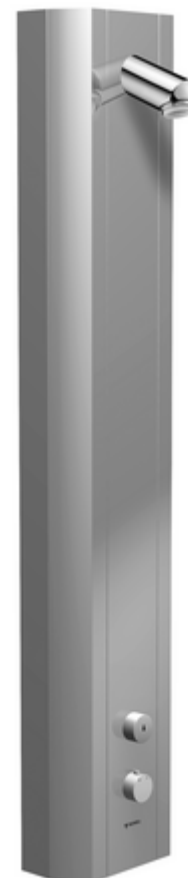

Leveringsomvang

- Zelfsluitend opbouw-douchepaneel
  - Bedieningstoets voor thermostaat met overschuifhuls, ont-/vergrendelbare temperatuurblokkering 38 °C
  - Zelfsluitende knop SC
  - Magneetventiel 12 V voor het uitvoeren van een manuele thermische desinfectie (volgens DVGW-werkblad W 551)
  - Zelfsluitende cartouche SC II
  - ThermoProtect thermostaat volgens EN 1111, verbrandingsbeveiliging in geval van storing in de koudwatertoevoer
  - 2 terugslagkleppen (EN 1717: EB)
  - 2 voorfilters
- Douchekop AEROSOLARM 20° ± 6°, vandalismebestendig
- Aansluittoebehoren met afsluitkraan (afsluitkranen)
- Bevestigingsmateriaal voor wandmontage

Technische gegevens

- Looptijd: 5 - 30 s instelbaar (20 s Fabrieksinstelling)
- Debiet: max. 9 l/min drukonafhankelijk
- Werkdruk: 1,0 - 5,0 bar
- Max. werkingstemperatuur: 70 °C kortstondig
- Werkstof: Bediening Messing; Douchekop Messing conform de Duitse drinkwaterverordening; Behuizing Aluminium; Watertraject Ontzinkingsbestendig messing conform de Duitse drinkwaterverordening
- Oppervlak: Bediening Chroom; Douchekop Chroom; Behuizing Aluminium geborsteld, geanodiseerd
- Afmetingen: B 226 mm x H 1200 mm x D 115 mm
- Aansluiting: 2x DN 15 G 1/2 M
- Certificaten: Belgaqua

Leveringsgegevens

- Gewicht: 14,90 kg/Stuks
- Verpakkingseenheid: 1

Noodzakelijke gerelateerde items

Sleutelschakelaar voor thermische desinfectie	Artikelnr.: 01 538 00 99
Inbouw-netvoedingseenheid 12 VDC, 100 - 240 VAC, 50 - 60 Hz	Artikelnr.: 01 566 00 of 99
Netvoedingseenheid 12 VDC, 100 - 240 VAC, 50 - 60 Hz	Artikelnr.: 01 490 00 of 99