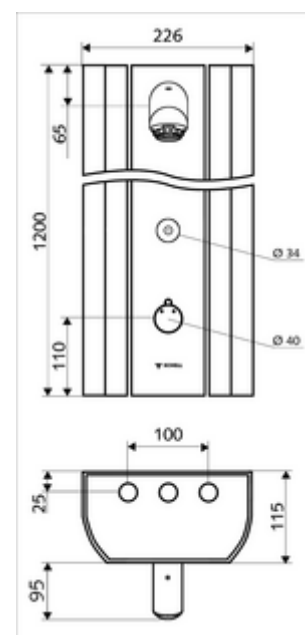

### Leveringsomvang

- Elektronische zelfsluitend opbouw-douchepaneel
  - Bedieningstoets voor thermostaat met overschuifhuls, ont-/vergrendelbare temperatuurblokkering 38 °C
  - CVD-touch-elektronica, programmeerbaar, spat- en spuitwaterdicht IP65
  - Magneetventiel 6 V voor het uitvoeren van een automatische thermische desinfectie met SWS (volgens DVGW-werkblad W 551)
  - ThermoProtect thermostaat volgens EN 1111, verbrandingsbeveiliging in geval van storing in de koudwatertoevoer
  - Magneetventiel 6 V
  - 2 terugslagkleppen (EN 1717: EB)
  - 2 voorfilters
- Douchekop AEROSOLARM 20° ± 6°, vandalismebestendig
- Aansluittoebehoren met afsluitkraan (afsluitkranen)
- Bevestigingsmateriaal voor wandmontage

### Technische gegevens

- Instelmogelijkheden via SWS/SSC
  - Bedieningskracht (licht / gemiddeld / moeilijk)
  - Manuele programmering (uit / aan)
  - Max. looptijd (1 - 950 s)
  - Stagnatiespoeling (uit/1 - 1000 s, om de 1 - 250 uur na laatste spoeling/om de 1 - 250 uur)
  - Blokkeertijd bediening (uit / 1 - 255 s, time-out 1 - 2000 min)
- Instelmogelijkheden via manuele programmering
  - Max. looptijd (10 - 360 s in 10 programmaniveaus, fabrieksinstelling 20 s)
  - Stagnatiespoeling (uit/20 s, om de 24 uur)
- Debiet: max. 9 l/min drukonafhankelijk
- Werkdruk: 1,0 - 5,0 bar
- Max. rustdruk: 8 bar
- Max. werkingstemperatuur: 70 °C kortstondig
- Werkstof: Bediening Messing; Douchekop Messing conform de Duitse drinkwaterverordening; Behuizing Aluminium; Watertraject Ontzinkingsbestendig messing conform de Duitse drinkwaterverordening
- Oppervlak: Bediening Chroom; Douchekop Chroom; Behuizing Aluminium geborsteld, geanodiseerd
- Afmetingen: B 226 mm x H 1200 mm x D 115 mm
- Aansluiting: 2x DN 15 G 1/2 M
- Certificaten: Belgaqua