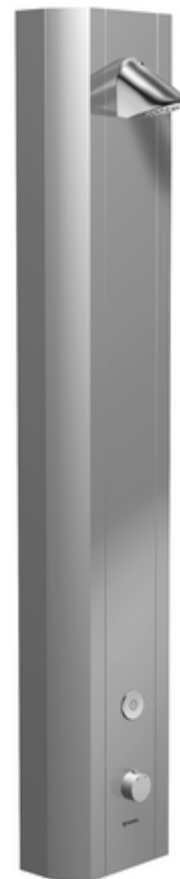

Technische gegevens

- Instelmogelijkheden via SWS/SSC
  - Bedieningskracht (licht / gemiddeld / moeilijk)
  - Manuele programmering (uit / aan)
  - Max. looptijd (1 - 950 s)
  - Stagnatiespoeling (uit/1 - 1000 s, om de 1 - 250 uur na laatste spoeling/om de 1 - 250 uur)
  - Blokkeertijd bediening (uit / 1 - 255 s, time-out 1 - 2000 min)
- Instelmogelijkheden via manuele programmering
  - Max. looptijd (10 - 360 s in 10 programmaniveaus, fabrieksinstelling 20 s)
  - Stagnatiespoeling (uit/20 s, om de 24 uur)
- Debiet: max. 9 l/min drukonafhankelijk
- Werkdruk: 1,0 - 5,0 bar
- Max. rustdruk: 8 bar
- Max. werkingstemperatuur: 70 °C kortstondig
- Werkstof: Bediening Messing; Douchekop Messing conform de Duitse drinkwaterverordening; Behuizing Aluminium; Watertraject Ontzinkingsbestendig messing conform de Duitse drinkwaterverordening
- Oppervlak: Bediening Chroom; Douchekop Chroom; Behuizing Aluminium geborsteld, geanodiseerd
- Afmetingen: B 226 mm x H 1200 mm x D 115 mm
- Aansluiting: 2x DN 15 G 1/2 M
- Certificaten: Belgaqua