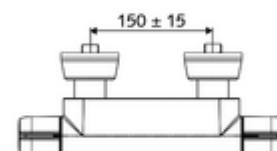

Artikelnummer: 02 185 06 99

Opbouw-douchekraan MODUS MD-T Mengwater, ThermoProtect thermostaat

Manuele bediening open/dicht.

Leveringsomvang

- Open/dicht-opbouw-douchekraan
 - Bedieningstoets open/dicht
 - Thermostaat volgens EN 1111, ont-/vergrendelbare temperatuurblokkering 38 °C, bescherming tegen verbranding bij uitval van koudwatertoevoer
 - IsoBody behuizing
 - Keramische cartouche - Open/Dicht
- 2 terugslagkleppen (EN 1717: EB)
- 2 S-aansluitingen en rozetten (met diepte-instelling)

Technische gegevens

- Max. werkingstemperatuur: 65 °C (voor thermische desinfectie 80 °C max. 10 min./dag)
- Max. uitlooptemperatuur: 38 - 43 °C instelbaar
- Werkstof: Behuizing Messing conform de Duitse drinkwaterverordening
- Oppervlak: Chroom
- Aansluiting: 2x DN 15 G 1/2 M
- Uitgang: DN 15 G 1/2 M (onder)
- Certificaten: PA-IX 38399/IS, DVGW, Belgaqua
- Geluidsklasse: I
- Debietsklasse: S

Leveringsgegevens

- Gewicht: 2,10 kg/Stuks
- Verpakkingseenheid: 1

Aanbevolen gerelateerde artikelen

| | | |
|-----------------------|--------------------------|----|
| Douchegarnituur 900 | Artikelnr.: 29 207 06 99 | of |
| Douchegarnituur 680 | Artikelnr.: 29 208 06 99 | of |
| Debietregelaar LEED | Artikelnr.: 29 239 00 99 | of |
| Debietregelaar BREEAM | Artikelnr.: 29 240 00 99 | of |