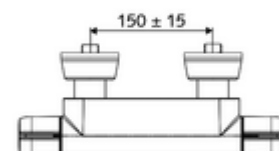

Artikelnummer: 02 185 06 99

Opbouw-douchekraan MODUS MD-T Mengwater, ThermoProtect thermostaat

Manuele bediening open/dicht.

Leveringsomvang

- Open/dicht-opbouw-douchekraan
 - Bedieningstoets open/dicht
 - Thermostaat volgens EN 1111, ont-/vergrendelbare temperatuurblokkering 38 °C, bescherming tegen verbranding bij uitval van koudwatertoevoer
 - IsoBody behuizing
 - Keramische cartouche - Open/Dicht
- 2 terugslagkleppen (EN 1717: EB)
- 2 S-aansluitingen en rozetten (met diepte-instelling)

Technische gegevens

- Max. werkingstemperatuur: 65 °C (voor thermische desinfectie 80 °C max. 10 min./dag)
- Max. uitlooptemperatuur: 38 - 43 °C instelbaar
- Werkstof: Behuizing Messing conform de Duitse drinkwaterverordening
- Oppervlak: Chroom
- Aansluiting: 2x DN 15 G 1/2 M
- Uitgang: DN 15 G 1/2 M (onder)
- Certificaten: PA-IX 38399/IS, DVGW, Belgaqua
- Geluidsklasse: I
- Debietsklasse: S

Leveringsgegevens

- Gewicht: 2,10 kg/Stuks
- Verpakkingseenheid: 1

Aanbevolen gerelateerde artikelen

| | | |
|-----------------------|--------------------------|----|
| Douchegarnituur 900 | Artikelnr.: 29 207 06 99 | of |
| Douchegarnituur 680 | Artikelnr.: 29 208 06 99 | of |
| Debietregelaar LEED | Artikelnr.: 29 239 00 99 | of |
| Debietregelaar BREEAM | Artikelnr.: 29 240 00 99 | of |