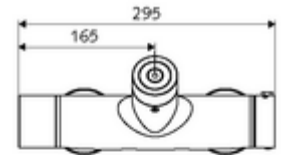

Artikelnummer: 00 214 06 99

Opbouw-douchekraan VITUS VD-C-T / o Mengwater, ThermoProtect thermostaat

Activering via CVD-touch-elektronica met automatisch sluitproces. Batterijvoeding. Doucheaansluiting boven. Geïntegreerde SWS-bus-extender RLAN BE-F VITUS voor de koppeling met het watermanagementsysteem SWS. Te parametren via SCHELL Single Control SSC.

Leveringsomvang

- Elektronische zelfsluitende opbouw-douchekraan
  - Thermostaat volgens EN 1111, ont-/vergrendelbare temperatuurblokkering 38 °C, bescherming tegen verbranding bij uitval van koudwatertoevoer
  - CVD-touch-elektronica, programmeerbaar, spat- en spuitwaterdicht IP65
  - SWS Bus-extender RLAN BE-F VITUS
  - Magneetventiel 6 V met voorfilter
  - 2 terugslagkleppen (EN 1717: EB)
  - Batterijvak 6 V (geïntegreerd)
- 4x AA alkalinebatterijen 1,5 V
- 2 S-aansluitingen en rozetten (met diepte-instelling)

Technische gegevens

- Instelmogelijkheden via SWS/SSC
  - Bedieningskracht (licht / gemiddeld / moeilijk)
  - Manuele programmering (uit / aan)
  - Max. looptijd (1 - 950 s)
  - Stagnatiespoeling (uit/1 - 1000 s, om de 1 - 250 uur na laatste spoeling/om de 1 - 250 uur)
  - Blokkeertijd bediening (uit / 1 - 255 s, time-out 1 - 2000 min)
- Instelmogelijkheden via manuele programmering
  - Max. looptijd (4 - 120 s, 10 programmaniveaus)
  - Stagnatiespoeling (uit/20 s, om de 24 uur)
- Werkdruk: 1,0 - 5,0 bar
- Max. rustdruk: 8 bar
- Max. werkingstemperatuur: 70 °C (80 °C voor thermische desinfectie)
- Werkstof: Behuizing Messing conform de Duitse drinkwaterverordening
- Oppervlak: Chroom
- Aansluiting: 2x DN 15 G 1/2 M
- Uitgang: DN 15 G 1/2 M (boven)
- Certificaten: PA-IX 28574/IB, Belgaqua
- Geluidsklasse: I
- Debietsklasse: B

Leveringsgegevens

- Gewicht: 4,33 kg/Stuks
- Verpakkingseenheid: 1

Noodzakelijke gerelateerde items

SWS Server

Artikelnr.: 00 500 00 99