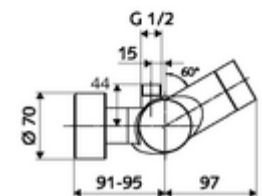

Artikelnummer: 00 214 06 99

Opbouw-douchekraan VITUS VD-C-T / o Mengwater, ThermoProtect thermostaat

Activering via CVD-touch-elektronica met automatisch sluitproces. Batterijvoeding. Doucheaansluiting boven. Geïntegreerde SWS-bus-extender RLAN BE-F VITUS voor de koppeling met het watermanagementsysteem SWS. Te parametren via SCHELL Single Control SSC.

Leveringsomvang

- Elektronische zelfsluitende opbouw-douchekraan
  - Thermostaat volgens EN 1111, ont-/vergrendelbare temperatuurblokkering 38 °C, bescherming tegen verbranding bij uitval van koudwatertoevoer
  - CVD-touch-elektronica, programmeerbaar, spat- en spuitwaterdicht IP65
  - SWS Bus-extender RLAN BE-F VITUS
  - Magneetventiel 6 V met voorfilter
  - 2 terugslagkleppen (EN 1717: EB)
  - Batterijvak 6 V (geïntegreerd)
- 4x AA alkalinebatterijen 1,5 V
- 2 S-aansluitingen en rozetten (met diepte-instelling)

Technische gegevens

- Instelmogelijkheden via SWS/SSC
  - Bedieningskracht (licht / gemiddeld / moeilijk)
  - Manuele programmering (uit / aan)
  - Max. looptijd (1 - 950 s)
  - Stagnatiespoeling (uit/1 - 1000 s, om de 1 - 250 uur na laatste spoeling/om de 1 - 250 uur)
  - Blokkeertijd bediening (uit / 1 - 255 s, time-out 1 - 2000 min)
- Instelmogelijkheden via manuele programmering
  - Max. looptijd (4 - 120 s, 10 programmaniveaus)
  - Stagnatiespoeling (uit/20 s, om de 24 uur)
- Werkdruk: 1,0 - 5,0 bar
- Max. rustdruk: 8 bar
- Max. werkingstemperatuur: 70 °C (80 °C voor thermische desinfectie)
- Werkstof: Behuizing Messing conform de Duitse drinkwaterverordening
- Oppervlak: Chroom
- Aansluiting: 2x DN 15 G 1/2 M
- Uitgang: DN 15 G 1/2 M (boven)
- Certificaten: PA-IX 28574/IB, Belgaqua
- Geluidsklasse: I
- Debietsklasse: B

Leveringsgegevens

- Gewicht: 4,33 kg/Stuks
- Verpakkingseenheid: 1

Noodzakelijke gerelateerde items

SWS Server

Artikelnr.: 00 500 00 99