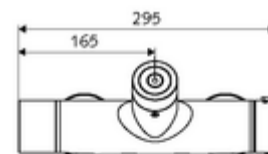

Artikelnummer: 00 214 06 99

Opbouw-douchekraan VITUS VD-C-T / o Mengwater, ThermoProtect thermostaat

Activering via CVD-touch-elektronica met automatisch sluitproces. Batterijvoeding. Doucheaansluiting boven. Geïntegreerde SWS-bus-extender RLAN BE-F VITUS voor de koppeling met het watermanagementsysteem SWS. Te parametren via SCHELL Single Control SSC.

Technische gegevens

- Instelmogelijkheden via SWS/SSC
 - Bedieningskracht (licht / gemiddeld / moeilijk)
 - Manuele programmering (uit / aan)
 - Max. looptijd (1 - 950 s)
 - Stagnatiespoeling (uit/1 - 1000 s, om de 1 - 250 uur na laatste spoeling/om de 1 - 250 uur)
 - Blokkeertijd bediening (uit / 1 - 255 s, time-out 1 - 2000 min)
- Instelmogelijkheden via manuele programmering
 - Max. looptijd (4 - 120 s, 10 programmaniveaus)
 - Stagnatiespoeling (uit/20 s, om de 24 uur)
- Werkdruk: 1,0 - 5,0 bar
- Max. rustdruk: 8 bar
- Max. werkingstemperatuur: 70 °C (80 °C voor thermische desinfectie)
- Werkstof: Behuizing Messing conform de Duitse drinkwaterverordening
- Oppervlak: Chroom
- Aansluiting: 2x DN 15 G 1/2 M
- Uitgang: DN 15 G 1/2 M (boven)
- Certificaten: PA-IX 28574/IB, Belgaqua
- Geluidsklasse: I
- Debietsklasse: B