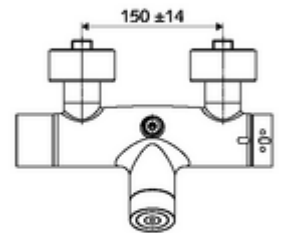

Artikelnummer: 00 214 06 99

Opbouw-douchekraan VITUS VD-C-T / o Mengwater, ThermoProtect thermostaat

Activering via CVD-touch-elektronica met automatisch sluitproces. Batterijvoeding. Doucheaansluiting boven. Geïntegreerde SWS-bus-extender RLAN BE-F VITUS voor de koppeling met het watermanagementsysteem SWS. Te parametren via SCHELL Single Control SSC.

Technische gegevens

- Instelmogelijkheden via SWS/SSC
 - Bedieningskracht (licht / gemiddeld / moeilijk)
 - Manuele programmering (uit / aan)
 - Max. looptijd (1 - 950 s)
 - Stagnatiespoeling (uit/1 - 1000 s, om de 1 - 250 uur na laatste spoeling/om de 1 - 250 uur)
 - Blokkeertijd bediening (uit / 1 - 255 s, time-out 1 - 2000 min)
- Instelmogelijkheden via manuele programmering
 - Max. looptijd (4 - 120 s, 10 programmaniveaus)
 - Stagnatiespoeling (uit/20 s, om de 24 uur)
- Werkdruk: 1,0 - 5,0 bar
- Max. rustdruk: 8 bar
- Max. werkingstemperatuur: 70 °C (80 °C voor thermische desinfectie)
- Werkstof: Behuizing Messing conform de Duitse drinkwaterverordening
- Oppervlak: Chroom
- Aansluiting: 2x DN 15 G 1/2 M
- Uitgang: DN 15 G 1/2 M (boven)
- Certificaten: PA-IX 28574/IB, Belgaqua
- Geluidsklasse: I
- Debietsklasse: B